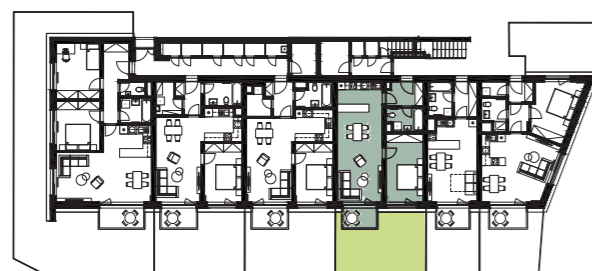

BYTOVÝ DŮM B | BYT **B14** | 2+kk | 59,7 m²

KLECANSKÁ ALEJ
CREDITAS REAL ESTATE

Jednotka:	B14
Dispozice:	2+kk
Podlaží:	1. NP
<hr/>	
01	chodba 5,0 m ²
02	koupelna + wc 4,6 m ²
03	obývací pokoj + kk 32,0 m ²
04	ložnice 15,0 m ²
<hr/>	
UŽITNÁ PLOCHA JEDNOTKY 56,6 m ²	
PODLAHOVÁ PLOCHA JEDNOTKY 59,7 m ²	
<hr/>	
05	terasa 4,6 m ²
06	předzahrádka 34,6 m ²

Umístění v patře

Umístění na podlaží

Upozornění: Tento výkres byl zpracován pro marketingové účely. Podlahová plocha jednotky je vypočtena dle 366/2013 Sb. Plochy jednotlivých místností jsou pouze orientační. Vyobrazené zařízení v plánech bytů (nábytek, kuchyňská linka, el. spotřebiče atp.) není součástí dodávky a je pouze ilustrativní. Rozsah dodávky bude specifikován ve standardu a smlouvě s klientem. Investor si vyhrazuje právo změny.