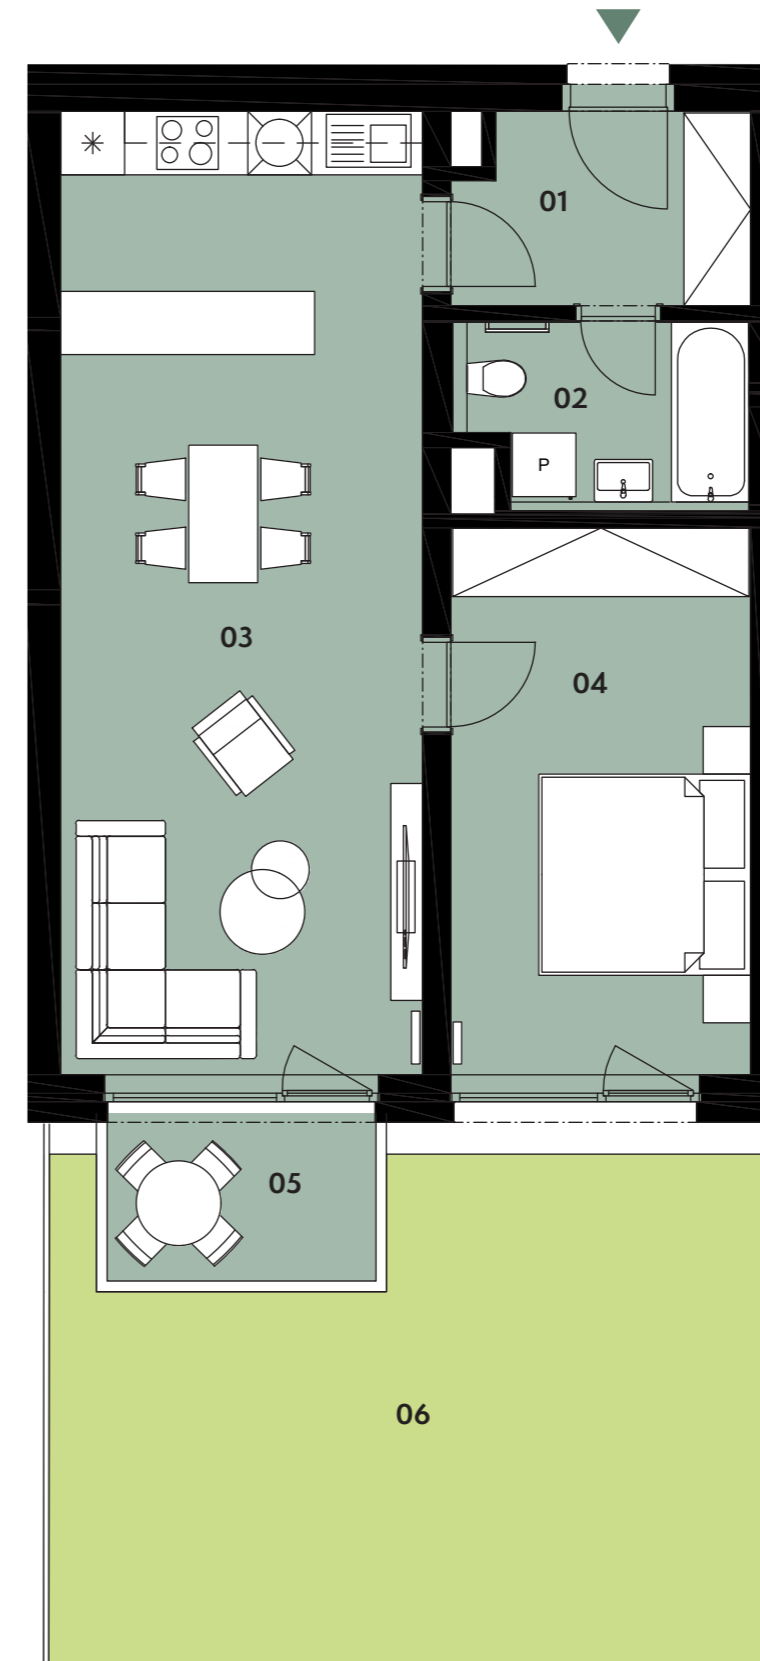

BYTOVÝ DŮM B | BYT **B14** | 2+kk | 59,7 m²

KLECANSKÁ ALEJ
CREDITAS REAL ESTATE

Jednotka:	B14
Dispozice:	2+kk
Podlaží:	1. NP
<hr/>	
01	chodba 5,0 m ²
02	koupelna + wc 4,6 m ²
03	obývací pokoj + kk 32,0 m ²
04	ložnice 15,0 m ²
<hr/>	
UŽITNÁ PLOCHA JEDNOTKY 56,6 m ²	
PODLAHOVÁ PLOCHA JEDNOTKY 59,7 m ²	
<hr/>	
05	terasa 4,6 m ²
06	předzahrádka 34,6 m ²

Umístění v patře

Umístění na podlaží

Upozornění: Tento výkres byl zpracován pro marketingové účely. Podlahová plocha jednotky je vypočtena dle 366/2013 Sb. Plochy jednotlivých místností jsou pouze orientační. Vyobrazené zařízení v plánech bytů (nábytek, kuchyňská linka, el. spotřebiče atp.) není součástí dodávky a je pouze ilustrativní. Rozsah dodávky bude specifikován ve standardu a smlouvě s klientem. Investor si vyhrazuje právo změny.