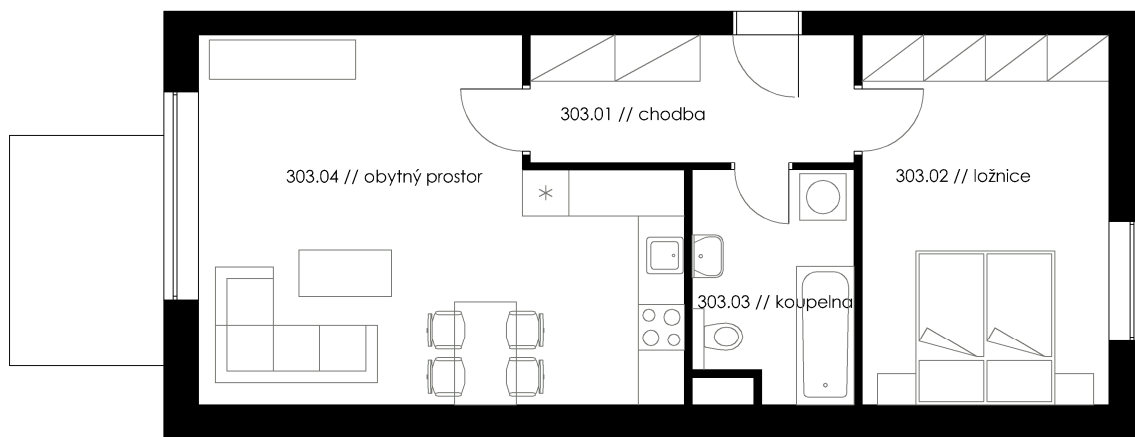

Bytový dům BD 6 BYT Č.303

SEZNAM MÍSTNOSTÍ BYTU

č. místnosti // pokoj plocha (m²)

303.01 // chodba 6,60 m²

303.02 // ložnice 15,10 m²

303.03 // koupelna 5,70 m²

303.04 // obývací místnost 27,20 m²

CELKEM 54,60 m²

303.05 // balkon 6,00 m²

303.06 // sklad 1,80 m²

západ

303

6 m 1 m 0 m