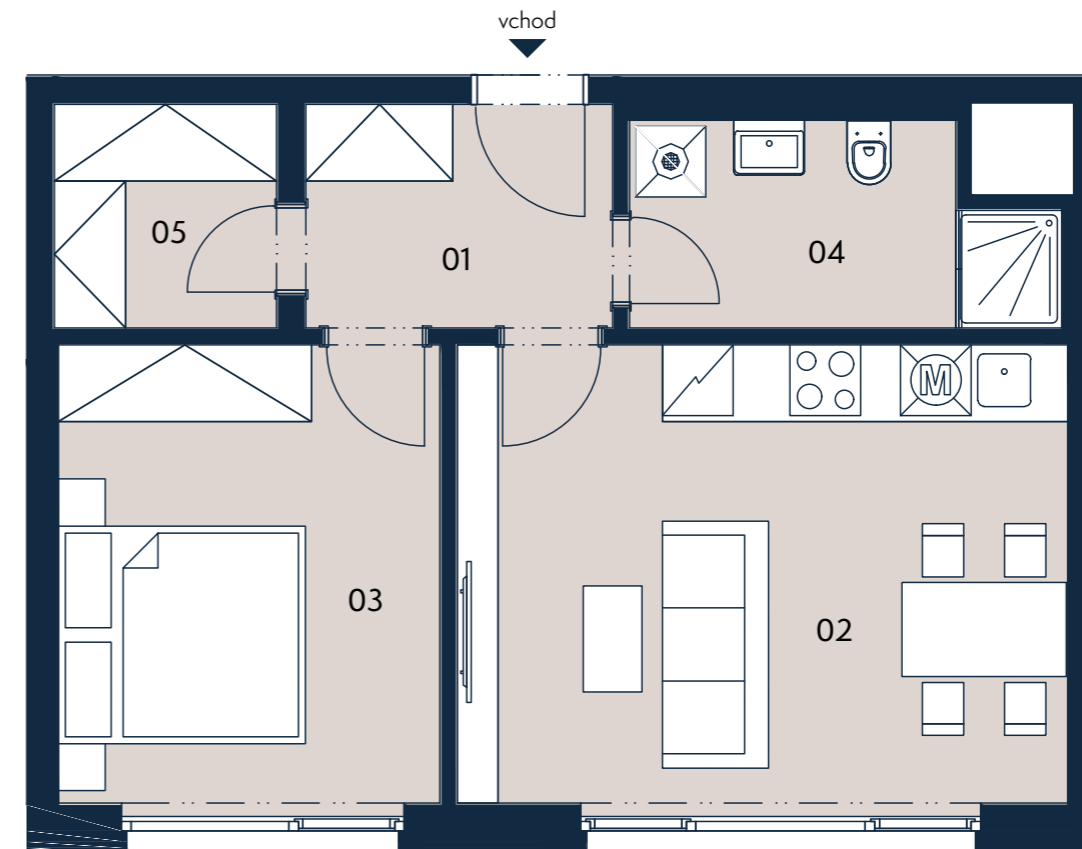

UBYTOVACÍ JEDNOTKA 2.3 | 2+kk | 51,3 m²

Jednotka: 2.3
Dispozice: 2+kk
Podlaží: 2.NP

01	chodba	5,5 m ²
02	obývací pokoj + kk	20,8 m ²
03	ložnice	13,1 m ²
04	koupelna + wc	6,0 m ²
05	komora	3,6 m ²

UŽITNÁ PLOCHA JEDNOTKY 49,0 m²
PODLAHOVÁ PLOCHA JEDNOTKY 51,3 m²

Umístění na patře

Umístění na podlaží