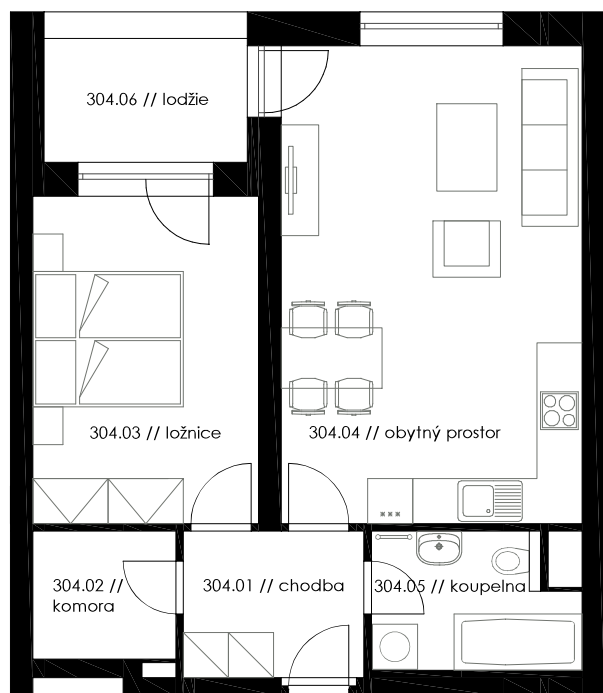

# Bytový dům BD 14 BYT č.304

## SEZNAM MÍSTNOSTÍ BYTU

<b>Jednotka:</b>	<b>Byt 304</b>
<b>Dispozice:</b>	<b>2+kk</b>
<b>Podlaží:</b>	<b>3.NP</b>
01 // chodba	5,04 m <sup>2</sup>
02 // komora	3,12 m <sup>2</sup>
03 // ložnice	13,14 m <sup>2</sup>
04 // obytný prostor	25,27 m <sup>2</sup>
05 // koupelna	4,44 m <sup>2</sup>
<b>UŽITNÁ PLOCHA JEDNOTKY</b>	<b>51,01 m<sup>2</sup></b>
<b>PODLAHOVÁ PLOCHA JEDNOTKY</b>	<b>54,56 m<sup>2</sup></b>
06 // lodžie	5,58 m <sup>2</sup>

304

6 m 1 m 0 m