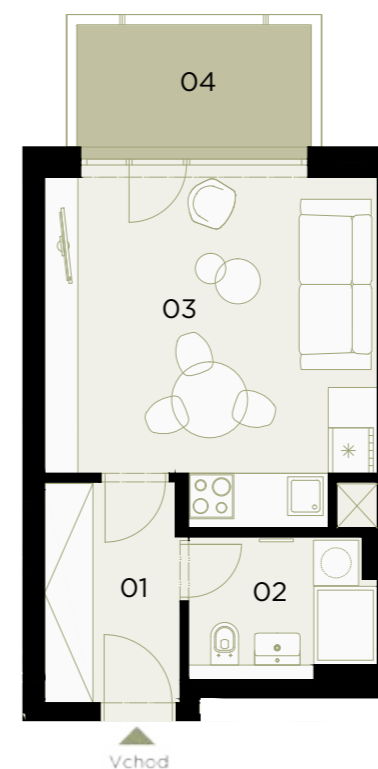

Jednotka: byt C.4.3
Dispozice: 1+kk
Podlaží: 4.NP

01	chodba	5,12 m ²
02	koupelna	4,31 m ²
03	obývací pokoj + kk	18,86 m ²

UŽITNÁ PLOCHA JEDNOTKY 28,29 m²
 PODLAHOVÁ PLOCHA JEDNOTKY 29,40 m²

04	balkon	5,50 m ²
----	--------	---------------------

Umístění v patře

Umístění na podlaží

5 m

Upozornění: Tento výkres byl zpracován pro marketingové účely. Plochy jednotlivých místností jsou orientační. Developer si vyhrazuje právo na změnu. Znárodně interiérové vybavení není součástí dodávky a je pouze ilustrativní. Rozsah dodávky je specifikován ve standardu. Čárkovaná čára znázorňuje rozhraní parametru denního osvětlení.