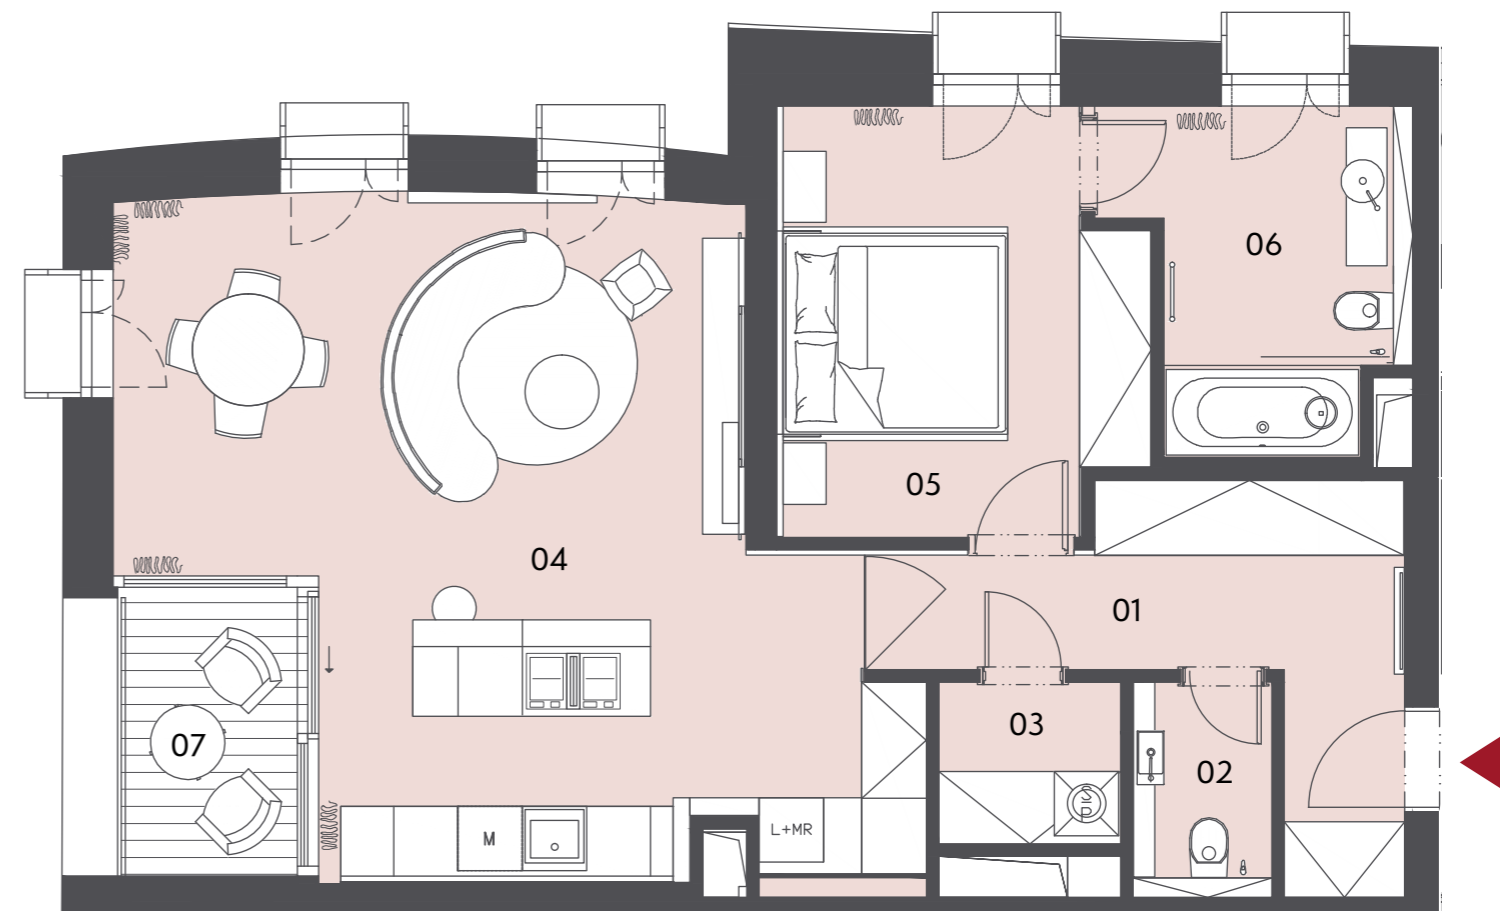

BYT A2.1 | 2+kk | 77,2 m²

U MILOSRDNÝCH

Jednotka:	A2.1
Dispozice:	2+kk
Podlaží:	2. NP
<hr/>	
01 předsíň	10,3 m ²
02 wc	2,4 m ²
03 komora	2,6 m ²
04 obývací pokoj + kk	37,0 m ²
05 ložnice	13,1 m ²
06 koupelna + wc	7,5 m ²
<hr/>	
UŽITNÁ PLOCHA JEDNOTKY	72,9 m ²
PODLAHOVÁ PLOCHA JEDNOTKY	77,2 m ²
<hr/>	
07 lodžie	4,7 m ²

Umístění na patře

Umístění na podlaží

0 3 m

Upozornění: Tento výkres byl zpracován pro marketingové účely. Podlahová plocha jednotky jest vypočtena dle 366/2013 Sb. Plochy jednotlivých místností jsou pouze orientační. Vyobrazené zařízení v plánech bytů je ilustrativní a nemusí zcela odpovídat reálnému vybavení jednotky. Rozsah dodávky bude specifikován ve standardu a smlouvě s klientem. Investor si vyhrazuje právo změny.