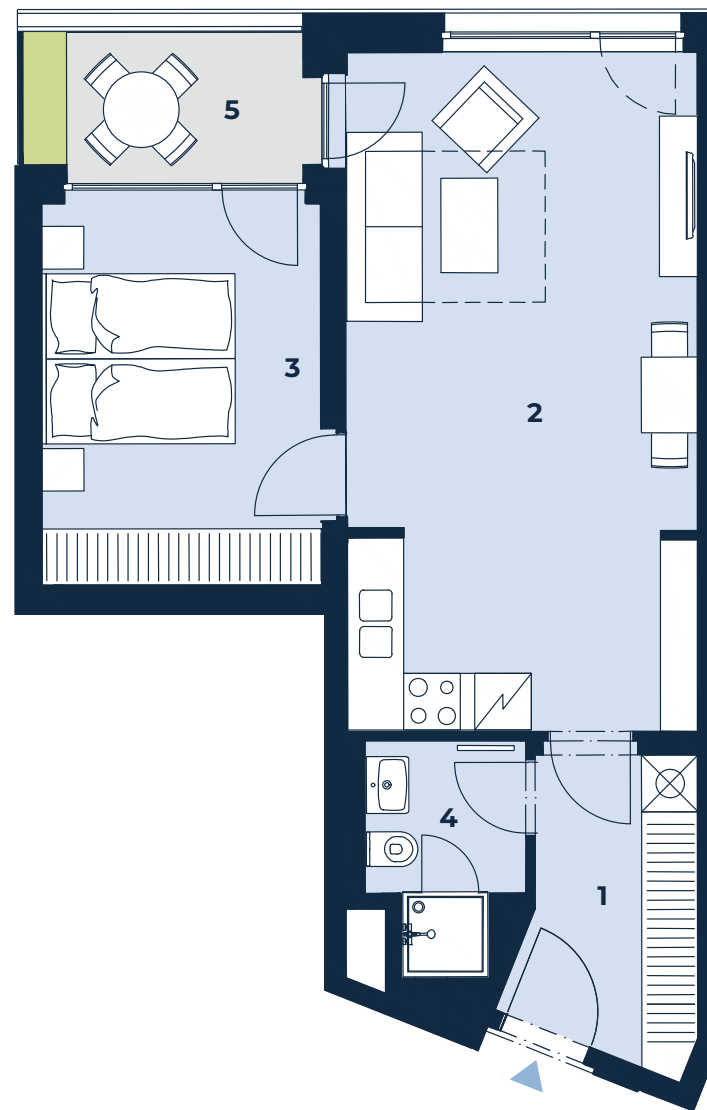

BYT 315 | 2+kk | 51,1 m²

PANORAMA JINONICE
CREDITAS REAL ESTATE

Jednotka:	315
Dispozice:	2+kk
Podlaží:	3. NP

01	chodba	6,0 m ²
02	obývací pokoj + kk	26,9 m ²
03	ložnice	12,5 m ²
04	koupelna + wc	3,5 m ²
UŽITNÁ PLOCHA JEDNOTKY		53,8 m ²
PODLAHOVÁ PLOCHA JEDNOTKY		51,1 m ²
05	lodžie	4,9 m ²

Umístění na patře

Umístění na podlaží

Upozornění: Tento výkres byl zpracován pro marketingové účely. Podlahová plocha jednotky jest vypočtena dle 366/2013 Sb. Plochy jednotlivých místností jsou pouze orientační. Vyobrazené zařízení v plánech bytů (nábytek, kuchyňská linka, el. spotřebiče atp.) není součástí dodávky a je pouze ilustrativní. Rozsah dodávky bude specifikován ve standardu a smlouvě s klientem. Investor si vyhrazuje právo změny.