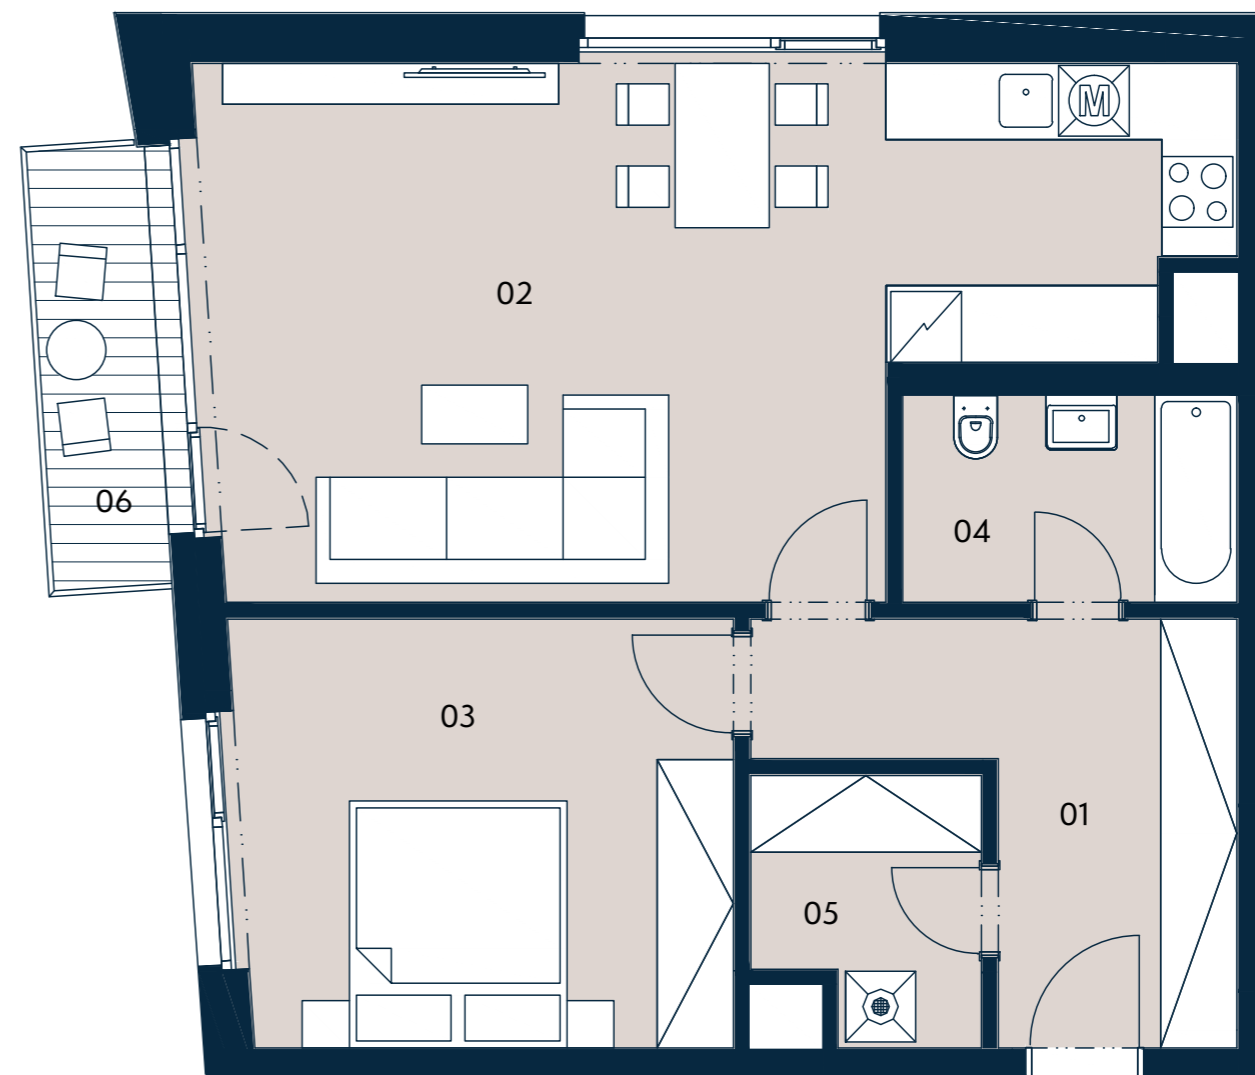

**Jednotka:** 2.6  
**Dispozice:** 2+kk  
**Podlaží:** 2.NP

01	chodba	11,7 m <sup>2</sup>
02	obývací pokoj + kk	33,3 m <sup>2</sup>
03	ložnice	15,3 m <sup>2</sup>
04	koupelna	5,4 m <sup>2</sup>
05	komora	4,0 m <sup>2</sup>

UŽITNÁ PLOCHA JEDNOTKY 69,7 m<sup>2</sup>  
 PODLAHOVÁ PLOCHA JEDNOTKY 72,3 m<sup>2</sup>

06	balkon	4,4 m <sup>2</sup>
----	--------	--------------------

Umístění na patře

Umístění na podlaží

vchod

0 3 m