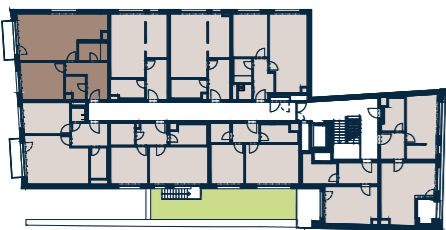

**Jednotka:** 2.6  
**Dispozice:** 2+kk  
**Podlaží:** 2.NP

01	chodba	11,7 m <sup>2</sup>
02	obývací pokoj + kk	33,3 m <sup>2</sup>
03	ložnice	15,3 m <sup>2</sup>
04	koupelna	5,4 m <sup>2</sup>
05	komora	4,0 m <sup>2</sup>

UŽITNÁ PLOCHA JEDNOTKY 69,7 m<sup>2</sup>  
 PODLAHOVÁ PLOCHA JEDNOTKY 72,3 m<sup>2</sup>

06	balkon	4,4 m <sup>2</sup>
----	--------	--------------------

Umístění na patře

Umístění na podlaží

vchod

0 3 m