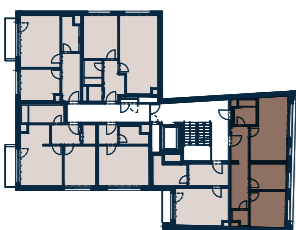

BYT 6.1 | 3+kk | 68,0 m²

Jednotka: 6.1
Dispozice: 3+kk
Podlaží: 6.NP

01	chodba	14,6 m ²
02	obývací pokoj + kk	20,4 m ²
03	pokoj	9,0 m ²
04	ložnice	12,1 m ²
05	koupelna	5,4 m ²
06	wc	2,3 m ²

UŽITNÁ PLOCHA JEDNOTKY 63,8 m²
PODLAHOVÁ PLOCHA JEDNOTKY 68,0 m²

Umístění na patře

Umístění na podlaží

0 3 m