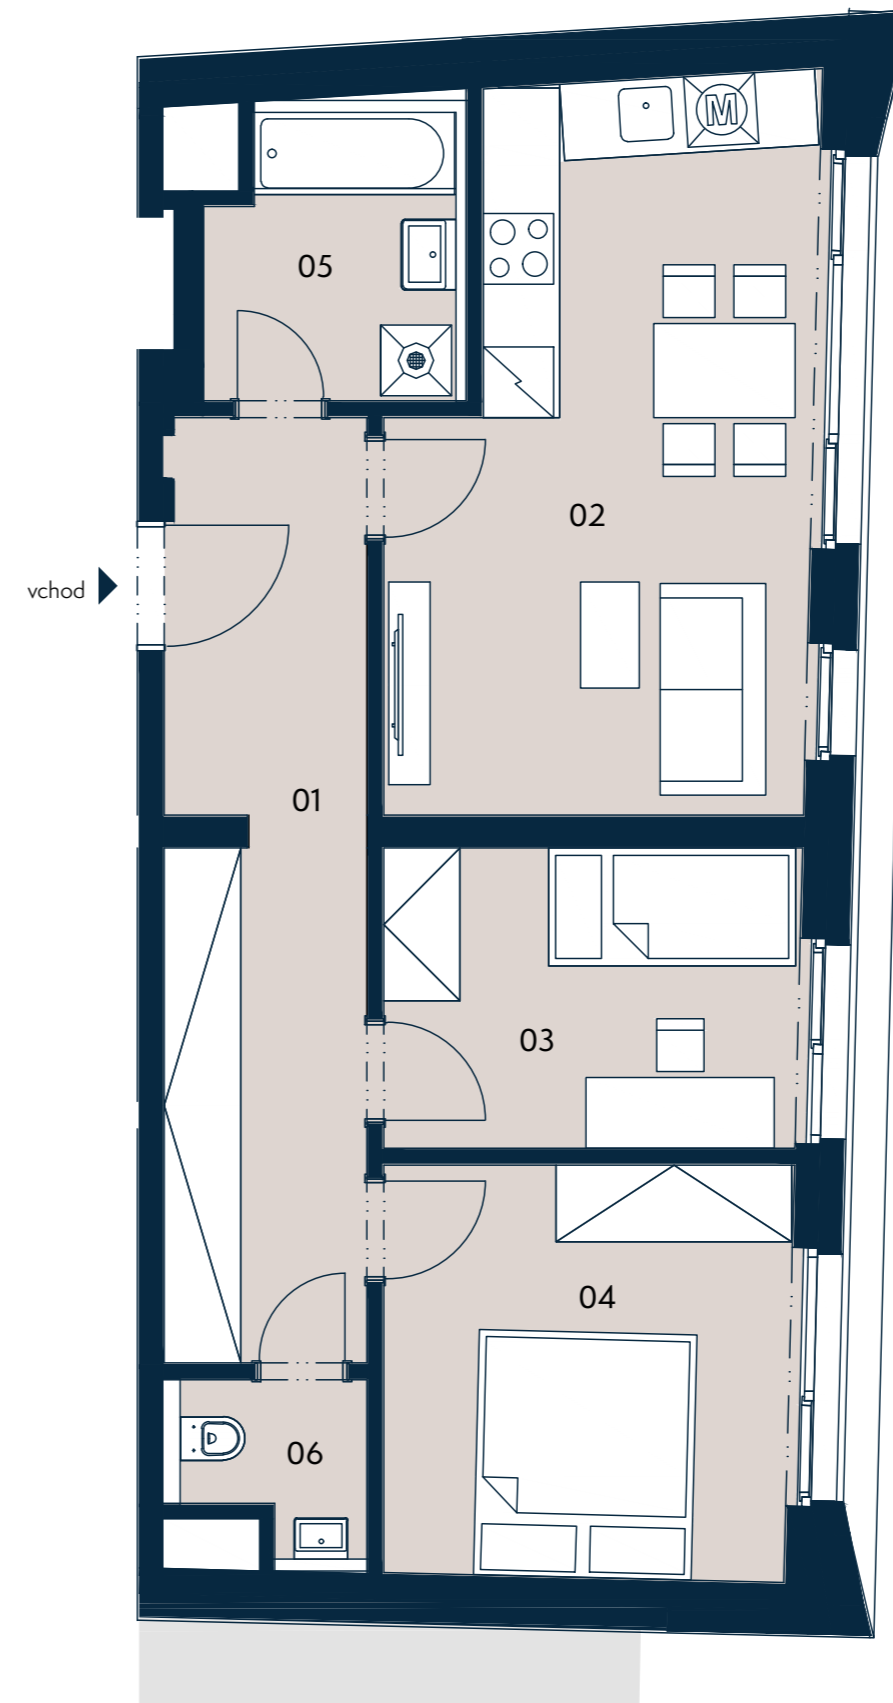

BYT 6.1 | 3+kk | 68,0 m²

Jednotka: 6.1
Dispozice: 3+kk
Podlaží: 6.NP

01	chodba	14,6 m ²
02	obývací pokoj + kk	20,4 m ²
03	pokoj	9,0 m ²
04	ložnice	12,1 m ²
05	koupelna	5,4 m ²
06	wc	2,3 m ²

UŽITNÁ PLOCHA JEDNOTKY 63,8 m²
PODLAHOVÁ PLOCHA JEDNOTKY 68,0 m²

Umístění na patře

Umístění na podlaží

0 3 m