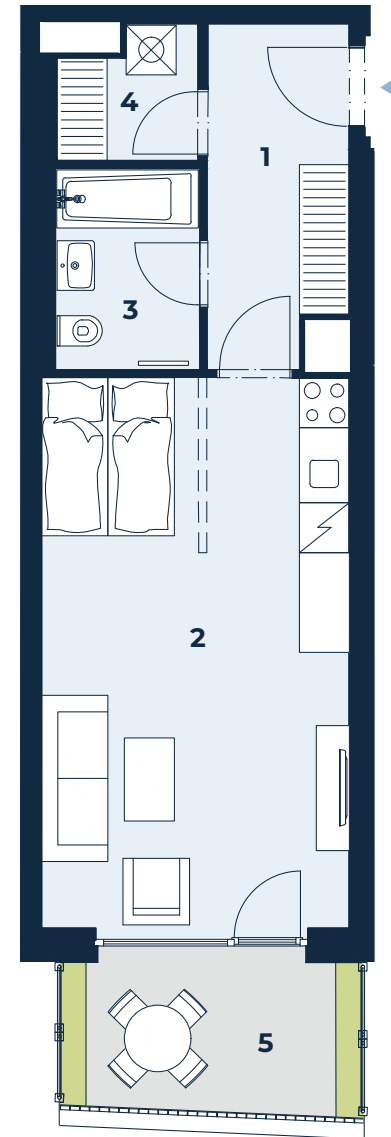

BYT 107 | 1+kk | 39,8 m²

PANORAMA JINONICE
CREDITAS REAL ESTATE

Jednotka:	107
Dispozice:	1+kk
Podlaží:	1. NP

01	chodba	6,9 m ²
02	obývací pokoj + kk + spací prostory	24,9 m ²
03	koupelna + wc	4,5 m ²
04	komora	2,4 m ²
UŽITNÁ PLOCHA JEDNOTKY		38,7 m ²
PODLAHOVÁ PLOCHA JEDNOTKY		39,8 m ²
05	terasa	5,9 m ²

Umístění na patře

Umístění na podlaží

Upozornění: Tento výkres byl zpracován pro marketingové účely. Podlahová plocha jednotky jest vypočtena dle 366/2013 Sb. Plochy jednotlivých místností jsou pouze orientační. Vyobrazené zařízení v plánech bytů (nábytek, kuchyňská linka, el. spotřebiče atp.) není součástí dodávky a je pouze ilustrativní. Rozsah dodávky bude specifikován ve standardu a smlouvě s klientem. Investor si vyhrazuje právo změny.