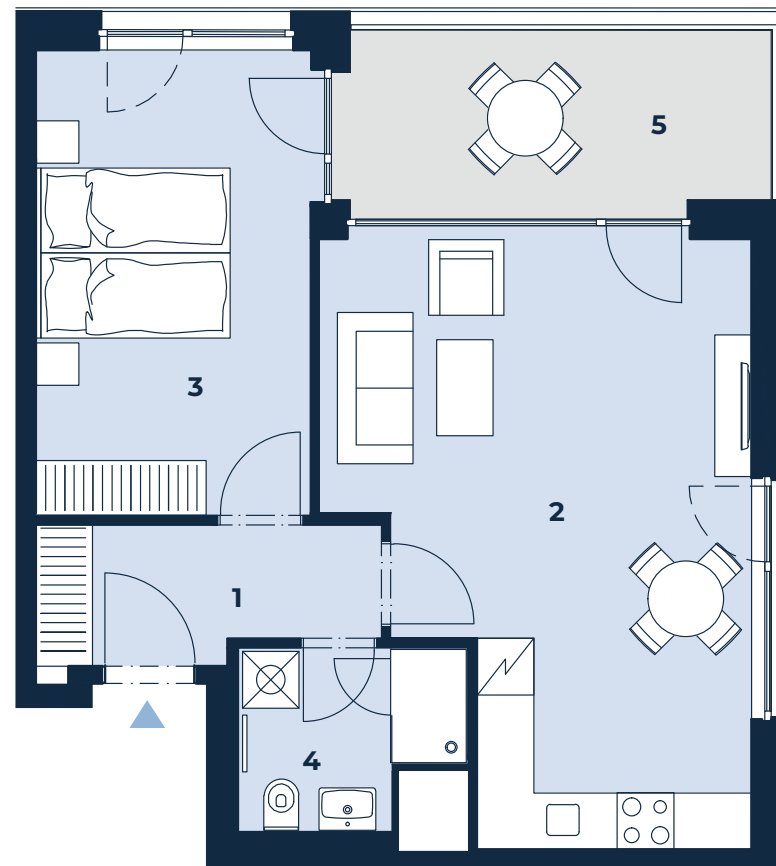

BYT 404 | 2+kk | 50,6 m²

PANORAMA JINONICE
CREDITAS REAL ESTATE

Jednotka:	404
Dispozice:	2+kk
Podlaží:	4. NP

01	chodba	5,3 m ²
02	obývací pokoj + kk	25,3 m ²
03	ložnice	14,5 m ²
04	koupelna + wc	4,3 m ²
UŽITNÁ PLOCHA JEDNOTKY		49,4 m ²
PODLAHOVÁ PLOCHA JEDNOTKY		50,6 m ²
05	lodžie	9,0 m ²

Umístění na patře

Umístění na podlaží

Upozornění: Tento výkres byl zpracován pro marketingové účely. Podlahová plocha jednotky jest vypočtena dle 366/2013 Sb. Plochy jednotlivých místností jsou pouze orientační. Vyobrazené zařízení v plánech bytů (nábytek, kuchyňská linka, el. spotřebiče atp.) není součástí dodávky a je pouze ilustrativní. Rozsah dodávky bude specifikován ve standardu a smlouvě s klientem. Investor si vyhrazuje právo změny.