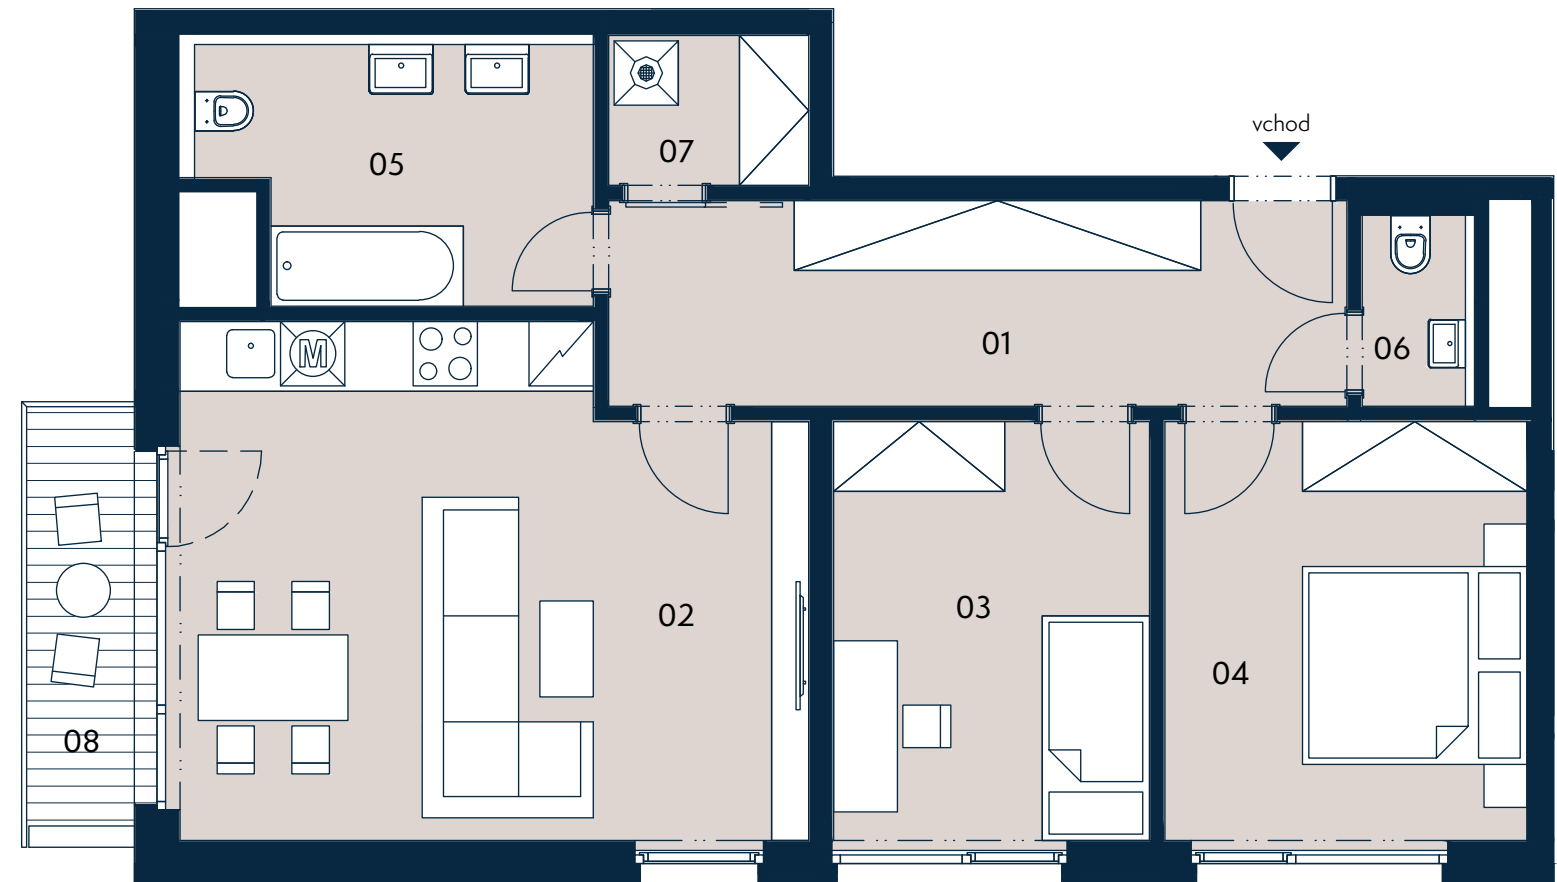

**Jednotka:** 7.2  
**Dispozice:** 3+kk  
**Podlaží:** 7.NP

01	chodba	15,2 m <sup>2</sup>
02	obývací pokoj + kk	26,6 m <sup>2</sup>
03	pokoj	11,6 m <sup>2</sup>
04	ložnice	13,3 m <sup>2</sup>
05	koupelna + wc	8,8 m <sup>2</sup>
06	wc	1,9 m <sup>2</sup>
07	komora	2,6 m <sup>2</sup>

**UŽITNÁ PLOCHA JEDNOTKY** 80,0 m<sup>2</sup>  
**PODLAHOVÁ PLOCHA JEDNOTKY** 83,7 m<sup>2</sup>

08	balkon	4,6 m <sup>2</sup>
----	--------	--------------------

### Umístění na patře

### Umístění na podlaží

0 3 m