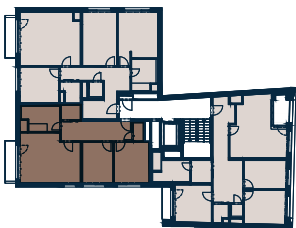

Umístění na podlaží