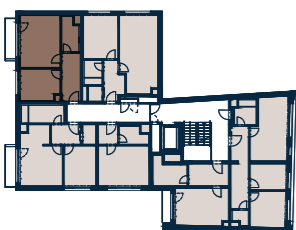

BYT 6.5 | 2+kk | 48,4 m²

Jednotka: 6.5
Dispozice: 2+kk
Podlaží: 6.NP

01	chodba	9,4 m ²
02	obývací pokoj + kk	19,8 m ²
03	ložnice	11,8 m ²
04	koupelna + wc	5,7 m ²

UŽITNÁ PLOCHA JEDNOTKY 46,7 m²
PODLAHOVÁ PLOCHA JEDNOTKY 48,4 m²

05	balkon	4,6 m ²
----	--------	--------------------

Umístění na patře

Umístění na podlaží

0 3 m