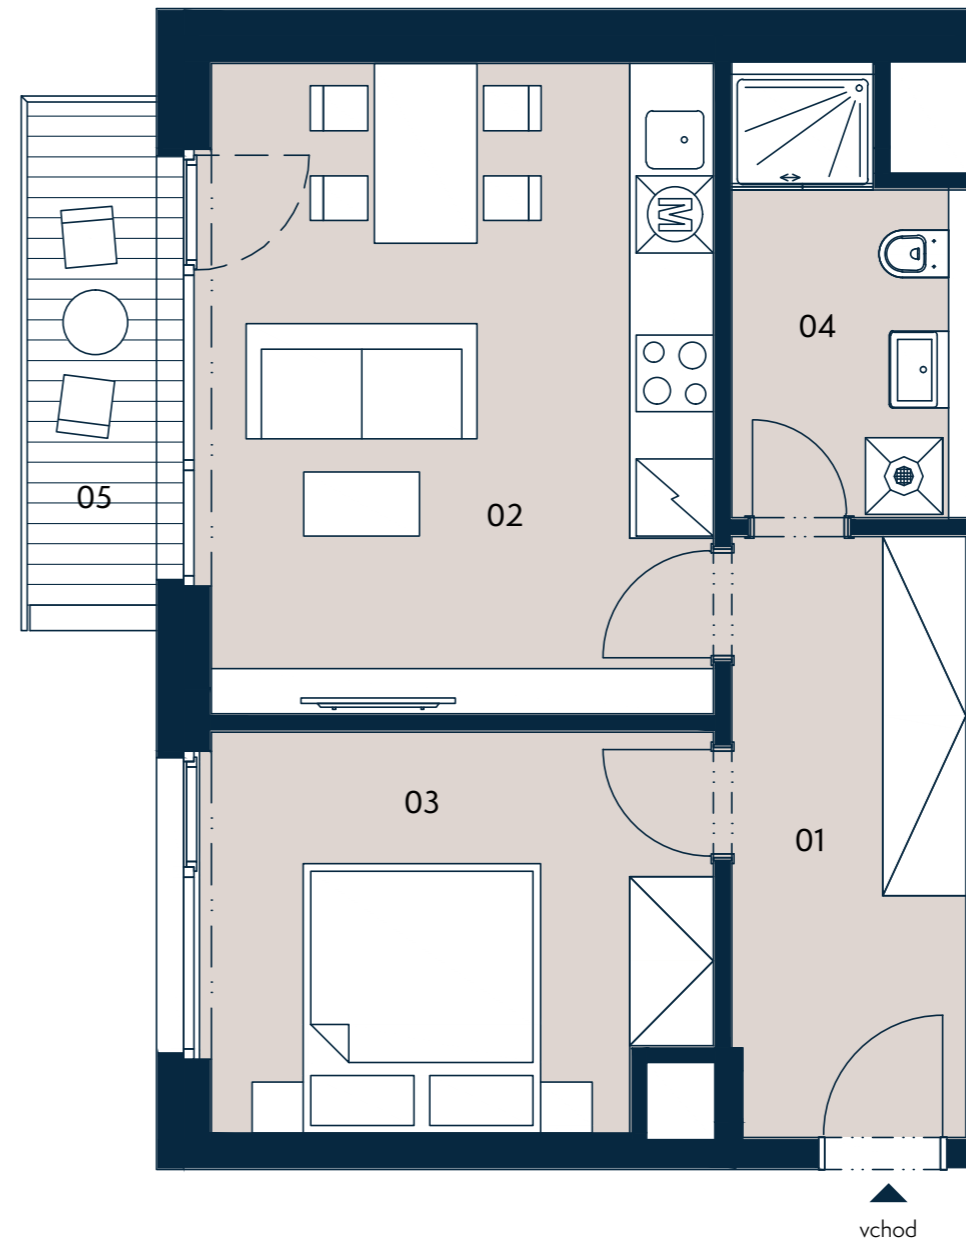

BYT 6.5 | 2+kk | 48,4 m²

Jednotka: 6.5
Dispozice: 2+kk
Podlaží: 6.NP

01	chodba	9,4 m ²
02	obývací pokoj + kk	19,8 m ²
03	ložnice	11,8 m ²
04	koupelna + wc	5,7 m ²

UŽITNÁ PLOCHA JEDNOTKY 46,7 m²
PODLAHOVÁ PLOCHA JEDNOTKY 48,4 m²

05	balkon	4,6 m ²
----	--------	--------------------

Umístění na patře

Umístění na podlaží

0 3 m