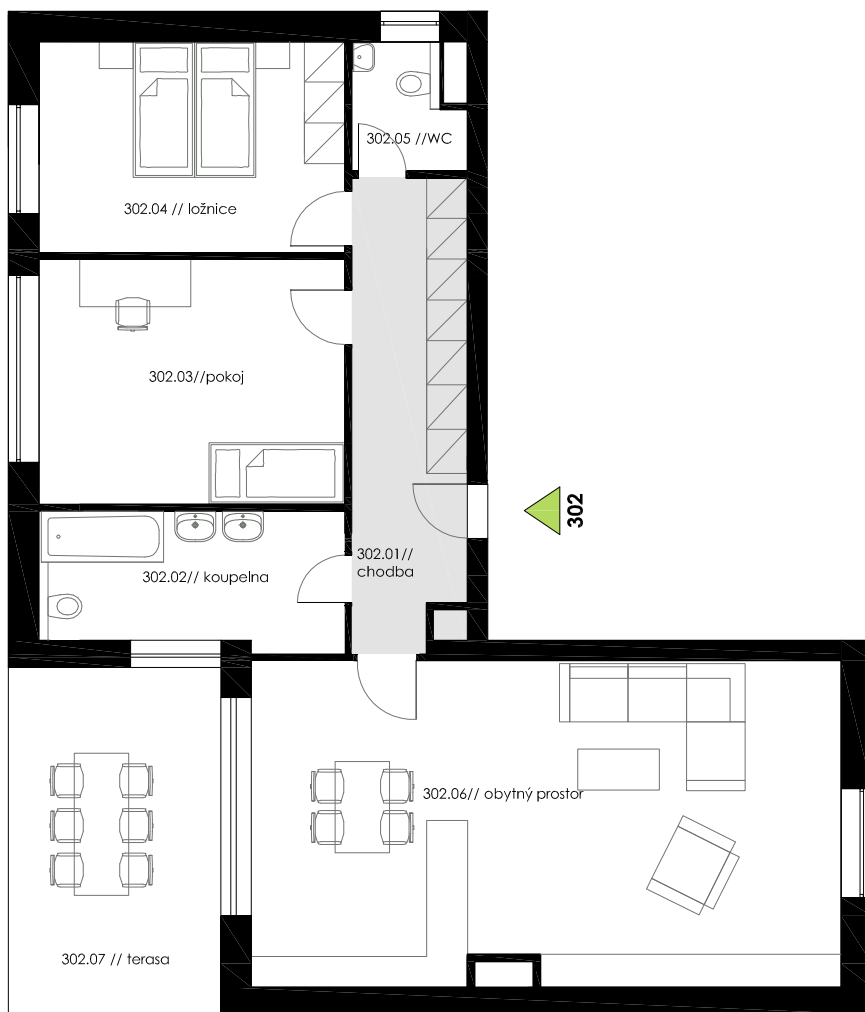

Bytový dům BD 11 BYT Č.302

SEZNAM MÍSTNOSTÍ BYTU

č. místnosti // pokoj plocha (m²)

302.01 // chodba 11,25 m²

302.02 // koupelna 8,44 m²

302.03 // pokoj 15,96 m²

302.04 // ložnice 13,72 m²

302.05 // WC 2,59 m²

302.06 // obytný prostor 41,67 m²

CELKEM 93,63 m²

302.07 // terasa 14,21 m²

100.12 // sklad 1,35 m²

západ

6 m 1 m 0 m