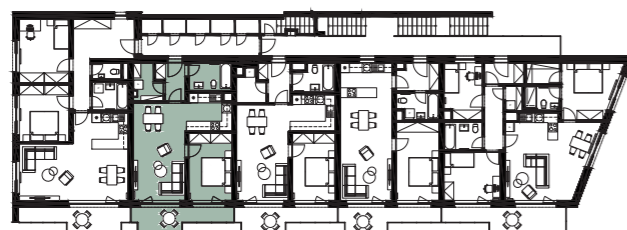

BYTOVÝ DŮM B | BYT B22 | 2+kk | 59,5 m²

KLECANSKÁ ALEJ
CREDITAS REAL ESTATE

Jednotka:	B22
Dispozice:	2+kk
Podlaží:	2. NP
<hr/>	
01	chodba 4,2 m ²
02	koupelna + wc 5,1 m ²
03	obývací pokoj + kk 30,0 m ²
04	ložnice 13,0 m ²
05	komora 4,1 m ²
<hr/>	
UŽITNÁ PLOCHA JEDNOTKY	56,3 m ²
PODLAHOVÁ PLOCHA JEDNOTKY	59,5 m ²
<hr/>	
06	balkon 9,7 m ²

Umístění v patře

Umístění na podlaží

Upozornění: Tento výkres byl zpracován pro marketingové účely. Podlahová plocha jednotky je vypočtena dle 366/2013 Sb. Plochy jednotlivých místností jsou pouze orientační. Vyobrazené zařízení v plánech bytů (nábytek, kuchyňská linka, el. spotřebiče atp.) není součástí dodávky a je pouze ilustrativní. Rozsah dodávky bude specifikován ve standardu a smlouvě s klientem. Investor si vyhrazuje právo změny.