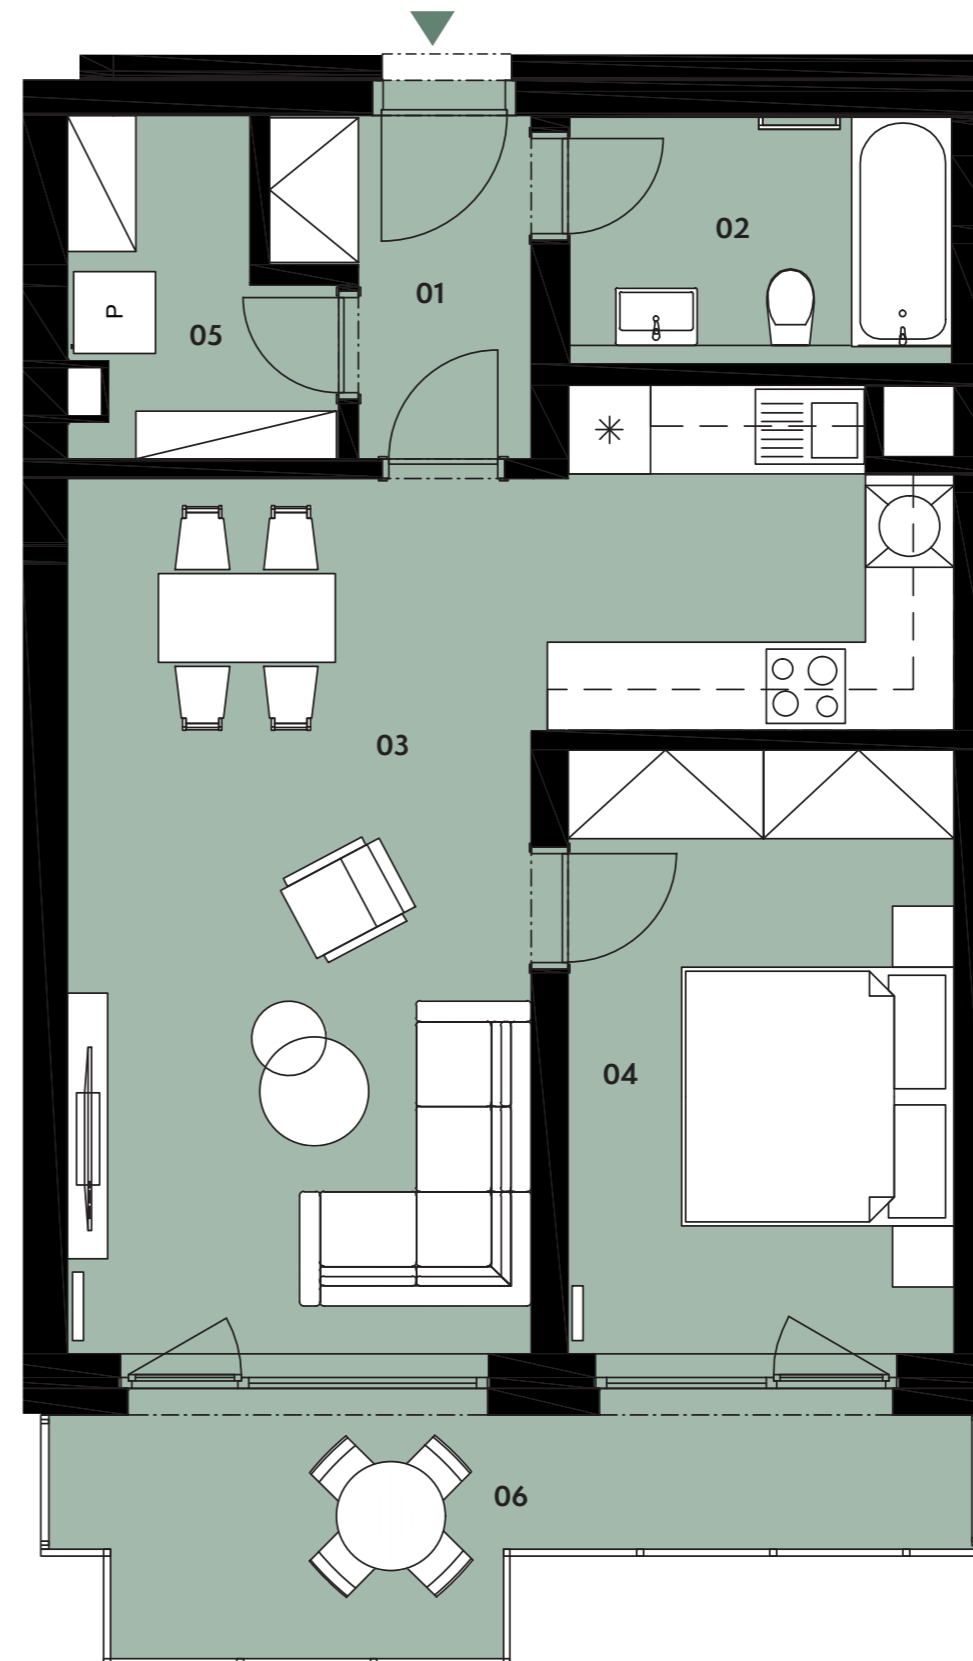

BYTOVÝ DŮM B | BYT B22 | 2+kk | 59,5 m²

KLECANSKÁ ALEJ
CREDITAS REAL ESTATE

Jednotka:	B22
Dispozice:	2+kk
Podlaží:	2. NP
<hr/>	
01	chodba 4,2 m ²
02	koupelna + wc 5,1 m ²
03	obývací pokoj + kk 30,0 m ²
04	ložnice 13,0 m ²
05	komora 4,1 m ²
<hr/>	
UŽITNÁ PLOCHA JEDNOTKY	56,3 m ²
PODLAHOVÁ PLOCHA JEDNOTKY	59,5 m ²
<hr/>	
06	balkon 9,7 m ²

Umístění v patře

Umístění na podlaží

Upozornění: Tento výkres byl zpracován pro marketingové účely. Podlahová plocha jednotky je vypočtena dle 366/2013 Sb. Plochy jednotlivých místností jsou pouze orientační. Vyobrazené zařízení v plánech bytů (nábytek, kuchyňská linka, el. spotřebiče atp.) není součástí dodávky a je pouze ilustrativní. Rozsah dodávky bude specifikován ve standardu a smlouvě s klientem. Investor si vyhrazuje právo změny.