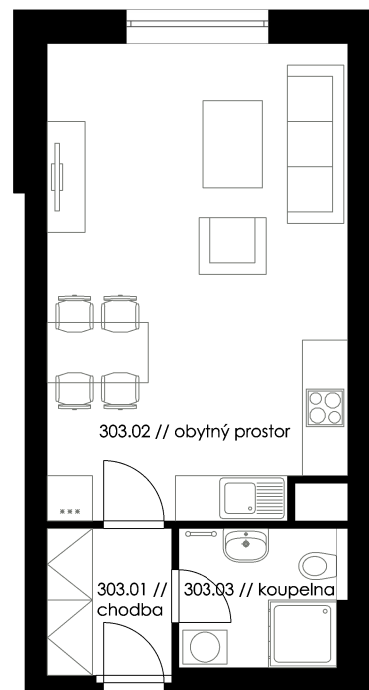

# Bytový dům BD 13

## BYT Č.303

### SEZNAM MÍSTNOSTÍ BYTU

|                                  |                            |
|----------------------------------|----------------------------|
| <b>Jednotka:</b>                 | <b>Byt 303</b>             |
| <b>Dispozice:</b>                | <b>1+kk</b>                |
| <b>Podlaží:</b>                  | <b>3.NP</b>                |
| 01 // chodba                     | 3,40 m <sup>2</sup>        |
| 02 // obytný prostor             | 24,61 m <sup>2</sup>       |
| 03 // koupelna                   | 3,73 m <sup>2</sup>        |
| <b>UŽITNÁ PLOCHA JEDNOTKY</b>    | <b>31,74 m<sup>2</sup></b> |
| <b>PODLAHOVÁ PLOCHA JEDNOTKY</b> | <b>33,33 m<sup>2</sup></b> |