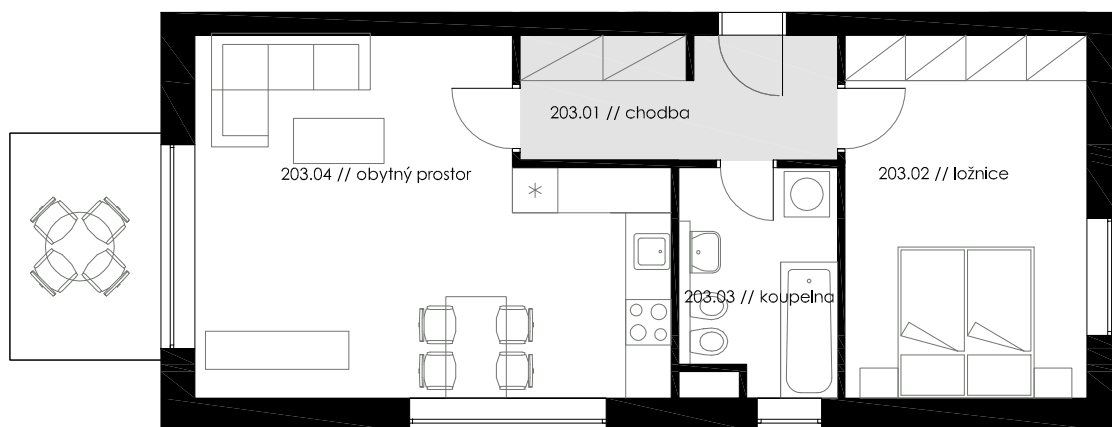

Bytový dům BD 11 BYT č.203

SEZNAM MÍSTNOSTÍ BYTU

č. místnosti // pokoj plocha (m²)

203.01 // chodba 6,57 m²

203.02 // ložnice 15,12 m²

203.03 // koupelna 5,69 m²

203.04 // obývací místnost 27,23 m²

CELKEM **54,61 m²**

203.05 // balkon 5,25 m²

100.10 // sklad 3,00 m²

západ

203

6 m 1 m 0 m