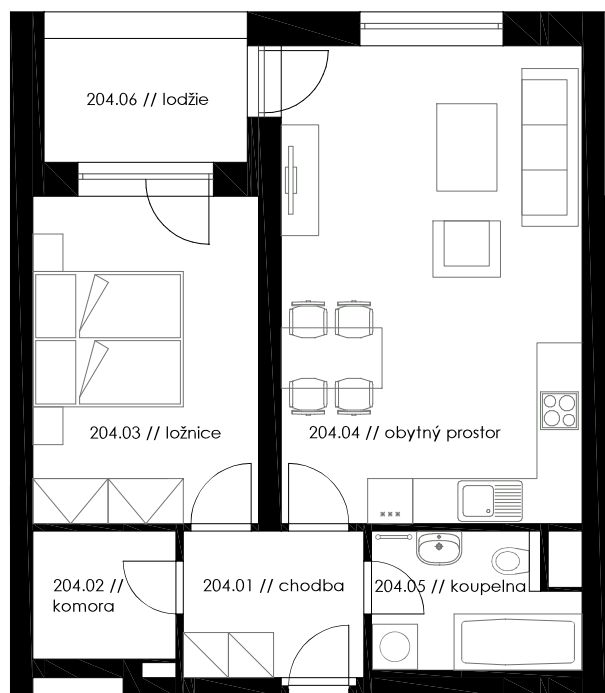

Bytový dům BD 12 BYT č.204

SEZNAM MÍSTNOSTÍ BYTU

Jednotka:	Byt 204
Dispozice:	2+kk
Podlaží:	2.NP
01 // chodba	5,04 m ²
02 // komora	3,12 m ²
03 // ložnice	13,14 m ²
04 // obytný prostor	25,27 m ²
05 // koupelna	4,44 m ²
UŽITNÁ PLOCHA JEDNOTKY	51,01 m²
PODLAHOVÁ PLOCHA JEDNOTKY	54,56 m²
06 // lodžie	4,68 m ²

204

6 m 1 m 0 m