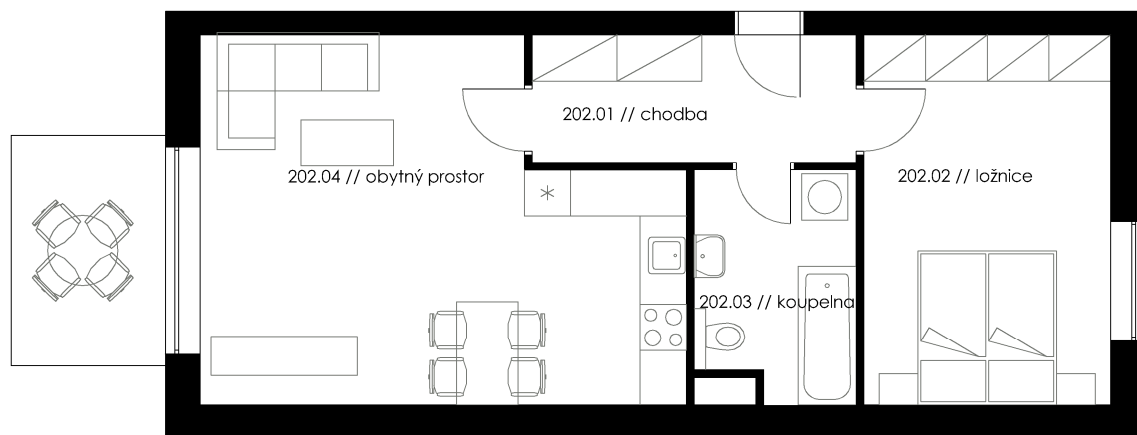

Bytový dům BD 7 BYT Č.202

SEZNAM MÍSTNOSTÍ BYTU

č. místnosti // pokoj plocha (m²)

202.01 // chodba 6,60 m²

202.02 // ložnice 15,40 m²

202.03 // koupelna 6,00 m²

202.04 // obývací místnost 27,40 m²

CELKEM 55,40 m²

202.05 // balkon 6,00 m²

202.06 // sklad 1,60 m²

západ

202

6 m 1 m 0 m