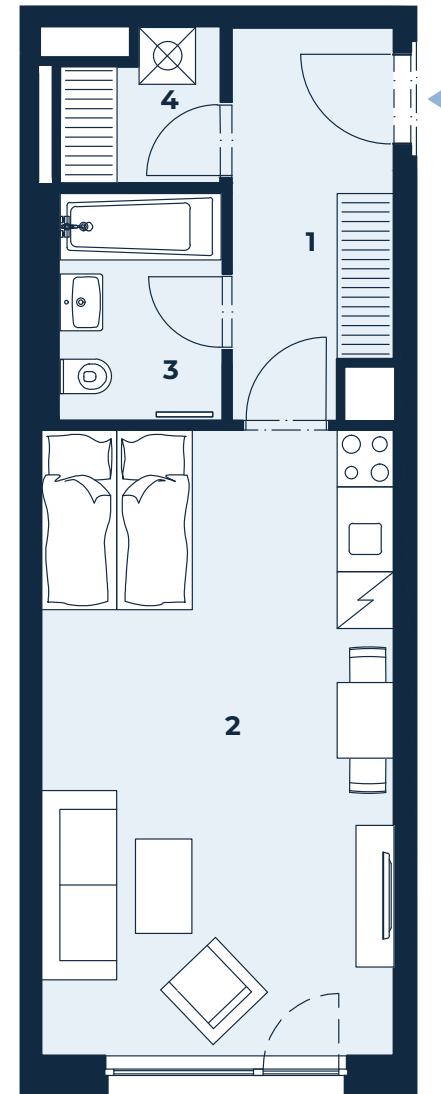

BYT 311 | 1+kk | 39,7 m²

PANORAMA JINONICE
CREDITAS REAL ESTATE

Jednotka:	311
Dispozice:	1+kk
Podlaží:	3. NP

01	chodba	6,9 m ²
02	obývací pokoj + kk + spací prostor	24,8 m ²
03	koupelna + wc	4,6 m ²
04	komora	2,5 m ²
UŽITNÁ PLOCHA JEDNOTKY		38,8 m ²
PODLAHOVÁ PLOCHA JEDNOTKY		39,7 m ²

Umístění na patře

Umístění na podlaží

Upozornění: Tento výkres byl zpracován pro marketingové účely. Podlahová plocha jednotky je vypočtena dle 366/2013 Sb. Plochy jednotlivých místností jsou pouze orientační. Vyobrazené zařízení v plánech bytů (nábytek, kuchyňská linka, el. spotřebiče atp.) není součástí dodávky a je pouze ilustrativní. Rozsah dodávky bude specifikován ve standardu a smlouvě s klientem. Investor si vyhrazuje právo změny.