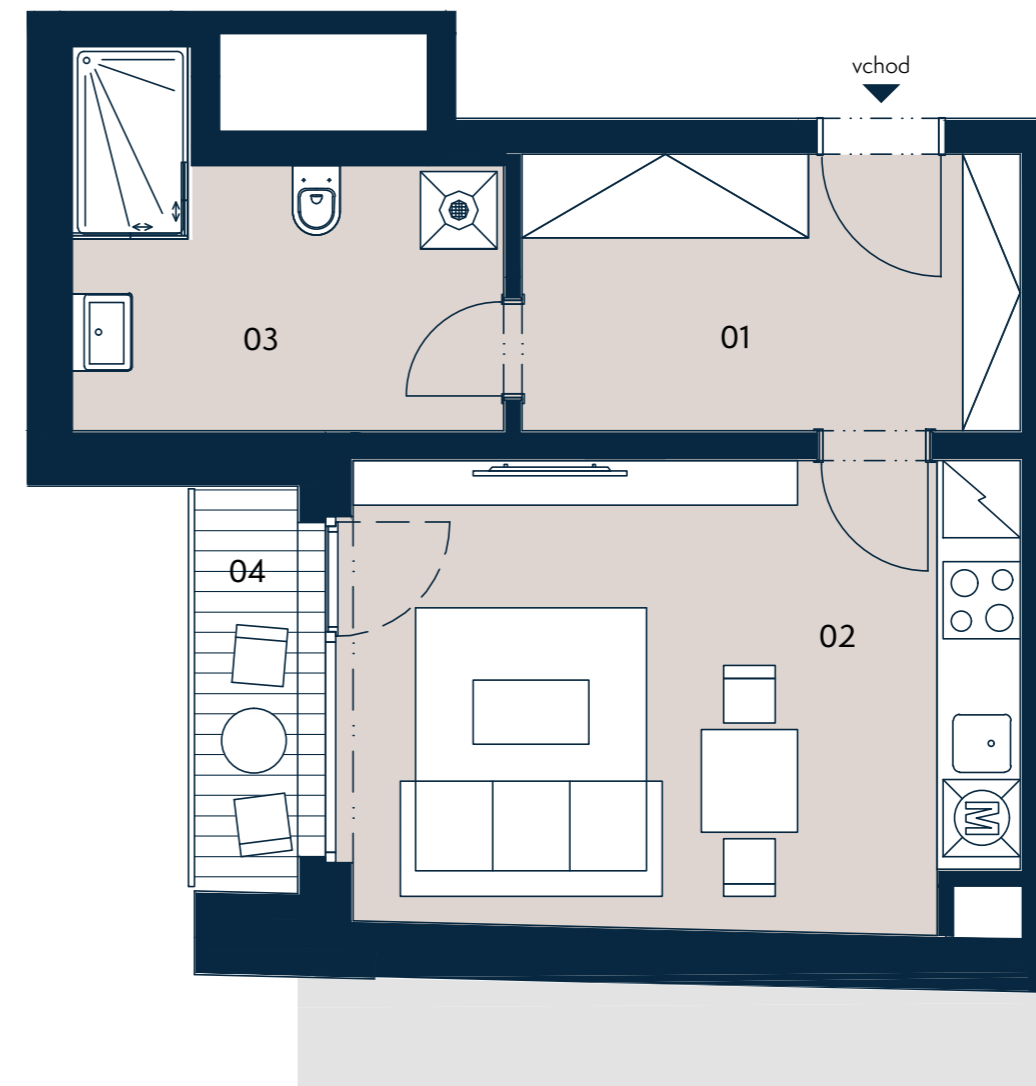

BYT 4.2 | 1+kk | 37,4 m²

Jednotka:	4.2
Dispozice:	1+kk
Podlaží:	4.NP
<hr/>	
01 chodba	9,1 m ²
02 obývací pokoj + kk	18,6 m ²
03 koupelna + wc	7,8 m ²
<hr/>	
UŽITNÁ PLOCHA JEDNOTKY	35,5 m ²
PODLAHOVÁ PLOCHA JEDNOTKY	37,4 m ²
<hr/>	
04 lodžie	3,0 m ²

Umístění na patře

Umístění na podlaží

0 3 m