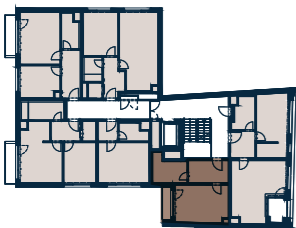

BYT 4.2 | 1+kk | 37,4 m²

Jednotka:	4.2
Dispozice:	1+kk
Podlaží:	4.NP
<hr/>	
01 chodba	9,1 m ²
02 obývací pokoj + kk	18,6 m ²
03 koupelna + wc	7,8 m ²
<hr/>	
UŽITNÁ PLOCHA JEDNOTKY	35,5 m ²
PODLAHOVÁ PLOCHA JEDNOTKY	37,4 m ²
<hr/>	
04 lodžie	3,0 m ²

Umístění na patře

Umístění na podlaží

0 3 m