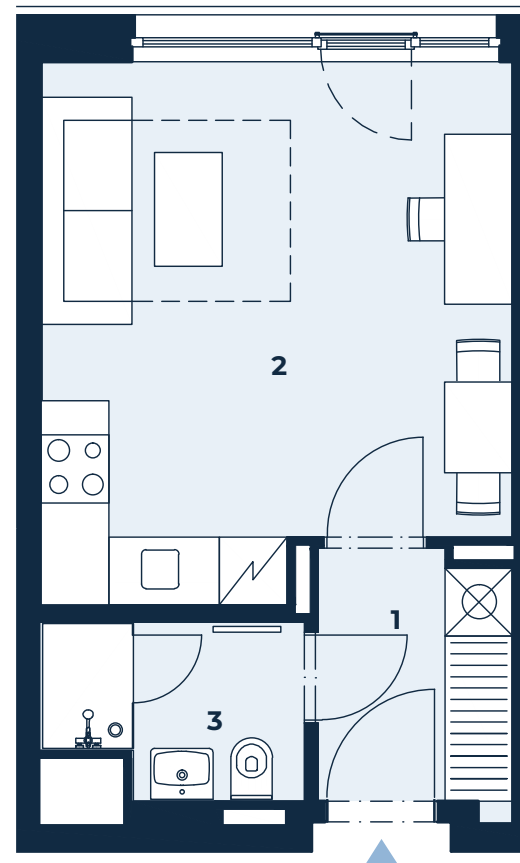

BYT 702 | 1+kk | 26,9 m²

PANORAMA JINONICE
CREDITAS REAL ESTATE

Jednotka:	702
Dispozice:	1+kk
Podlaží:	7. NP

01	chodba	3,9 m ²
02	obývací pokoj + kk + spací prostor	18,7 m ²
03	koupelna + wc	3,4 m ²
UŽITNÁ PLOCHA JEDNOTKY		26,0 m ²
PODLAHOVÁ PLOCHA JEDNOTKY		26,9 m ²

Umístění na patře

Umístění na podlaží

Upozornění: Tento výkres byl zpracován pro marketingové účely. Podlahová plocha jednotky je vypočtena dle 366/2013 Sb. Plochy jednotlivých místností jsou pouze orientační. Vyobrazené zařízení v plánech bytů (nábytek, kuchyňská linka, el. spotřebiče atp.) není součástí dodávky a je pouze ilustrativní. Rozsah dodávky bude specifikován ve standardu a smlouvě s klientem. Investor si vyhrazuje právo změny.