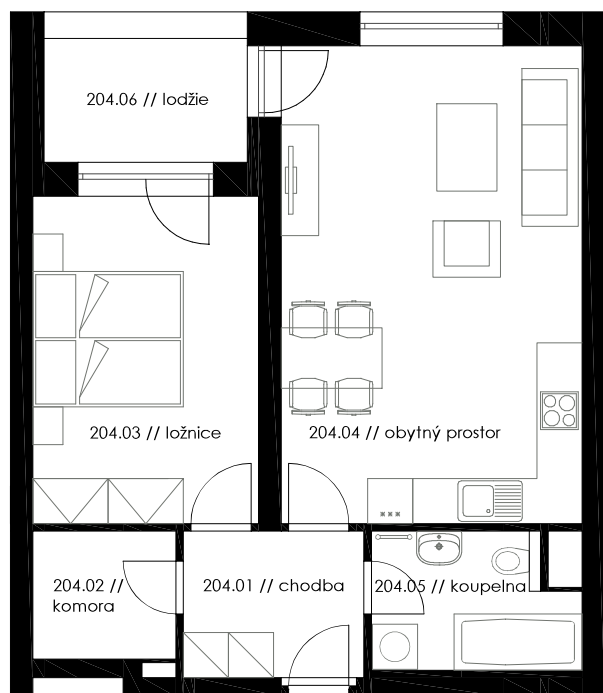

Bytový dům BD 13 BYT č.204

SEZNAM MÍSTNOSTÍ BYTU

Jednotka:	Byt 204
Dispozice:	2+kk
Podlaží:	2.NP
01 // chodba	5,04 m ²
02 // komora	3,12 m ²
03 // ložnice	13,14 m ²
04 // obytný prostor	25,27 m ²
05 // koupelna	4,44 m ²
UŽITNÁ PLOCHA JEDNOTKY	51,01 m²
PODLAHOVÁ PLOCHA JEDNOTKY	54,56 m²
06 // lodžie	4,68 m ²

204

6 m 1 m 0 m