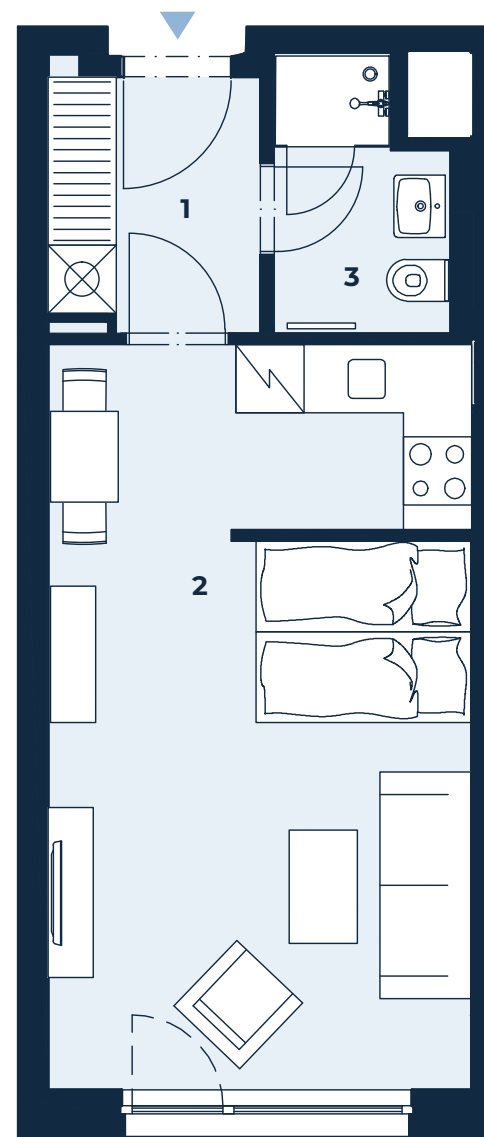

BYT 408 | 1+kk | 33,0 m²

PANORAMA JINONICE
CREDITAS REAL ESTATE

Jednotka:	408
Dispozice:	1+kk
Podlaží:	4. NP

01	chodba	4,3 m ²
02	obývací pokoj + kk + spací prostor	24,4 m ²
03	koupelna + wc	3,6 m ²
UŽITNÁ PLOCHA JEDNOTKY		32,3 m ²
PODLAHOVÁ PLOCHA JEDNOTKY		33,0 m ²

Umístění na patře

Umístění na podlaží

Upozornění: Tento výkres byl zpracován pro marketingové účely. Podlahová plocha jednotky je vypočtena dle 366/2013 Sb. Plochy jednotlivých místností jsou pouze orientační. Vyobrazené zařízení v plánech bytů (nábytek, kuchyňská linka, el. spotřebiče atp.) není součástí dodávky a je pouze ilustrativní. Rozsah dodávky bude specifikován ve standardu a smlouvě s klientem. Investor si vyhrazuje právo změny.