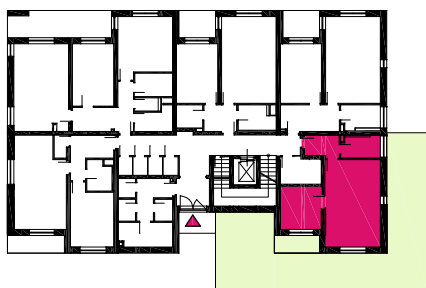

Bytový dům BD 12

BYT č.105

SEZNAM MÍSTNOSTÍ BYTU

Jednotka:	Byt 105
Dispozice:	2+kk
Podlaží:	1.NP
01 // chodba	4,24 m ²
02 // koupelna	4,29 m ²
03 // obytný prostor	25,77 m ²
04 // pokoj	9,69 m ²
UŽITNÁ PLOCHA JEDNOTKY	43,99 m ²
PODLAHOVÁ PLOCHA JEDNOTKY	45,77 m ²
05 // terasa	4,41 m ²
06 // zahrada	86,00 m ²