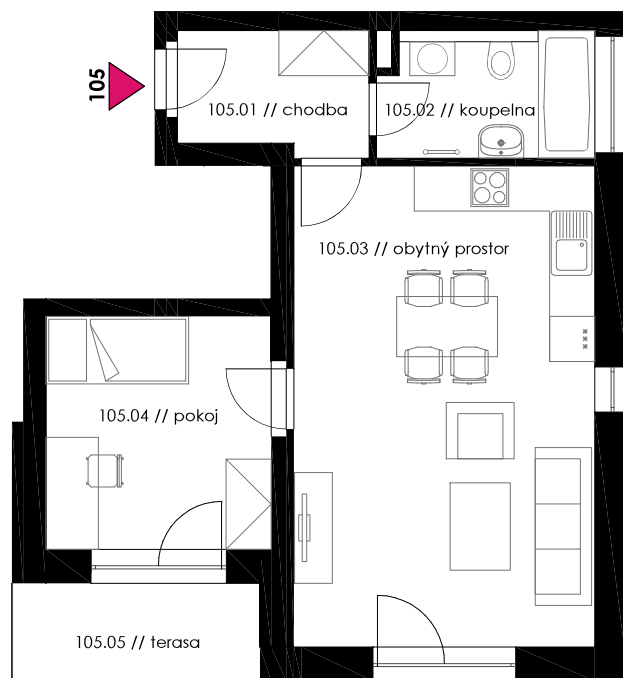

Bytový dům BD 12

BYT č.105

SEZNAM MÍSTNOSTÍ BYTU

Jednotka:	Byt 105
Dispozice:	2+kk
Podlaží:	1.NP
01 // chodba	4,24 m ²
02 // koupelna	4,29 m ²
03 // obytný prostor	25,77 m ²
04 // pokoj	9,69 m ²
UŽITNÁ PLOCHA JEDNOTKY	43,99 m ²
PODLAHOVÁ PLOCHA JEDNOTKY	45,77 m ²
05 // terasa	4,41 m ²
06 // zahrada	86,00 m ²

105.06 // zahrada