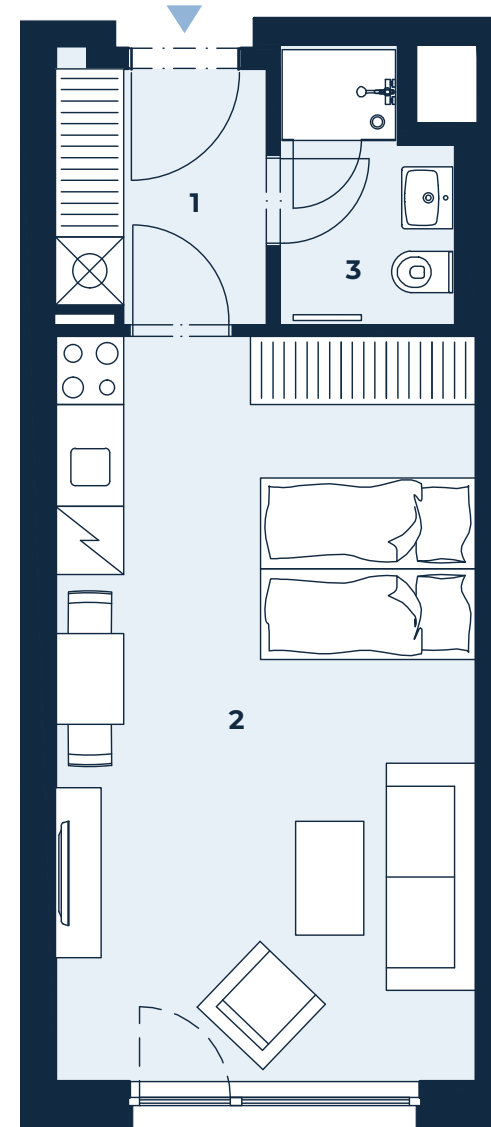

BYT 210 | 1+kk | 32,7 m²

PANORAMA JINONICE
CREDITAS REAL ESTATE

| | |
|---------------------------------------|---------------------|
| Jednotka: | 210 |
| Dispozice: | 1+kk |
| Podlaží: | 2. NP |
| | |
| 01 chodba | 4,3 m ² |
| 02 obývací pokoj + kk + spací prostor | 24,4 m ² |
| 03 koupelna + wc | 3,5 m ² |
| | |
| UŽITNÁ PLOCHA JEDNOTKY | 32,2 m ² |
| PODLAHOVÁ PLOCHA JEDNOTKY | 32,7 m ² |
| | |

Umístění na patře

Umístění na podlaží

Upozornění: Tento výkres byl zpracován pro marketingové účely. Podlahová plocha jednotky je vypočtena dle 366/2013 Sb. Plochy jednotlivých místností jsou pouze orientační. Vyobrazené zařízení v plánech bytů (nábytek, kuchyňská linka, el. spotřebiče atp.) není součástí dodávky a je pouze ilustrativní. Rozsah dodávky bude specifikován ve standardu a smlouvě s klientem. Investor si vyhrazuje právo změny.