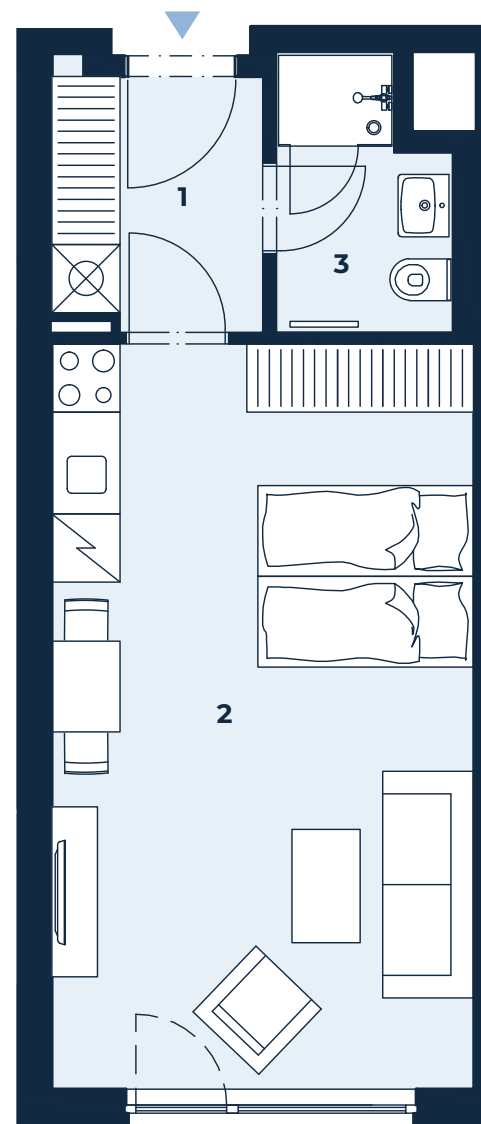

BYT 410 | 1+kk | 32,8 m²

PANORAMA JINONICE
CREDITAS REAL ESTATE

Jednotka:	410
Dispozice:	1+kk
Podlaží:	4. NP

01	chodba	4,3 m ²
02	obývací pokoj + kk + spací prostor	24,5 m ²
03	koupelna + wc	3,5 m ²
UŽITNÁ PLOCHA JEDNOTKY		32,3 m ²
PODLAHOVÁ PLOCHA JEDNOTKY		32,8 m ²

Umístění na patře

Umístění na podlaží

Upozornění: Tento výkres byl zpracován pro marketingové účely. Podlahová plocha jednotky je vypočtena dle 366/2013 Sb. Plochy jednotlivých místností jsou pouze orientační. Vyobrazené zařízení v plánech bytů (nábytek, kuchyňská linka, el. spotřebiče atp.) není součástí dodávky a je pouze ilustrativní. Rozsah dodávky bude specifikován ve standardu a smlouvě s klientem. Investor si vyhrazuje právo změny.