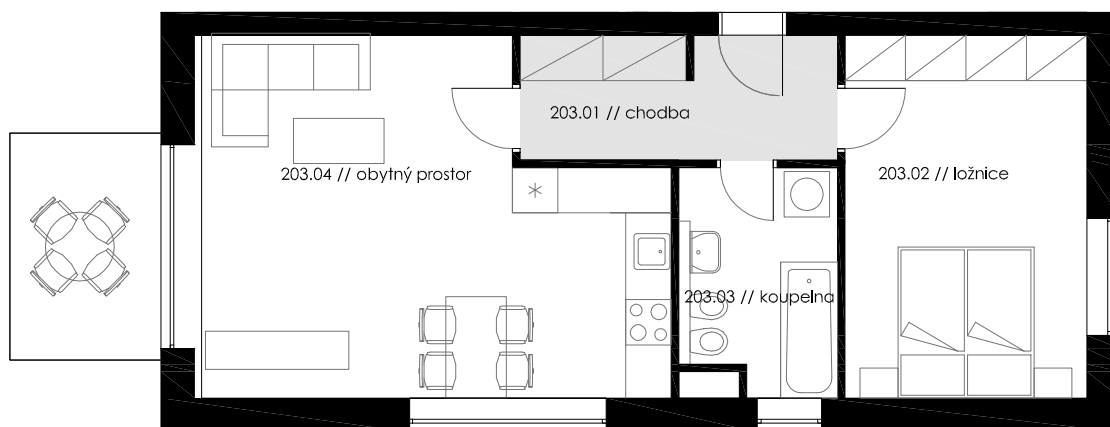

### č. místnosti // pokoj ..... plocha ( m<sup>2</sup> )

203.01 // chodba ..... 6,57 m<sup>2</sup>

203.02 // ložnice ..... 15,12 m<sup>2</sup>

203.03 // koupelna ..... 5,69 m<sup>2</sup>

203.04 // obývací místnost ..... 27,23 m<sup>2</sup>

**CELKEM ..... 54,61 m<sup>2</sup>**

203.05 // balkon ..... 5,25 m<sup>2</sup>

100.10 // sklad ..... 3,00 m<sup>2</sup>

západ

203

6 m 1 m 0 m