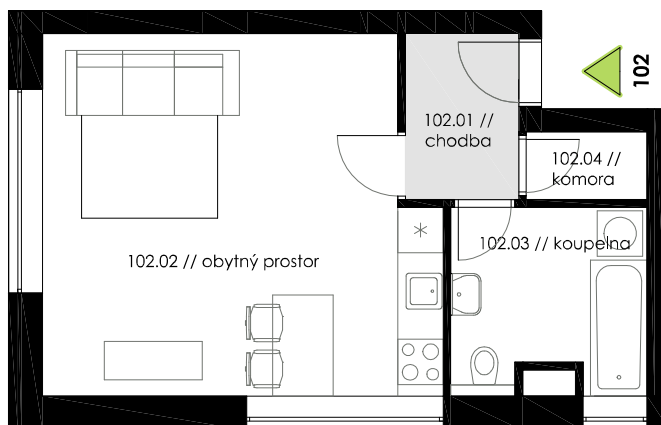

## SEZNAM MÍSTNOSTÍ BYTU

č. místnosti // pokoj ..... plocha ( m<sup>2</sup> )

102.01 // chodba ..... 3,19 m<sup>2</sup>

102.02 // obývací prostor ..... 24,40 m<sup>2</sup>

102.03 // koupelna ..... 6,17 m<sup>2</sup>

102.04 // komora ..... 1,45 m<sup>2</sup>

**CELKEM ..... 35,21 m<sup>2</sup>**

102.05 // zahrada ..... 27,3 m<sup>2</sup>

100.07 // sklad ..... 2,16 m<sup>2</sup>

západ

102

6 m 1 m 0 m