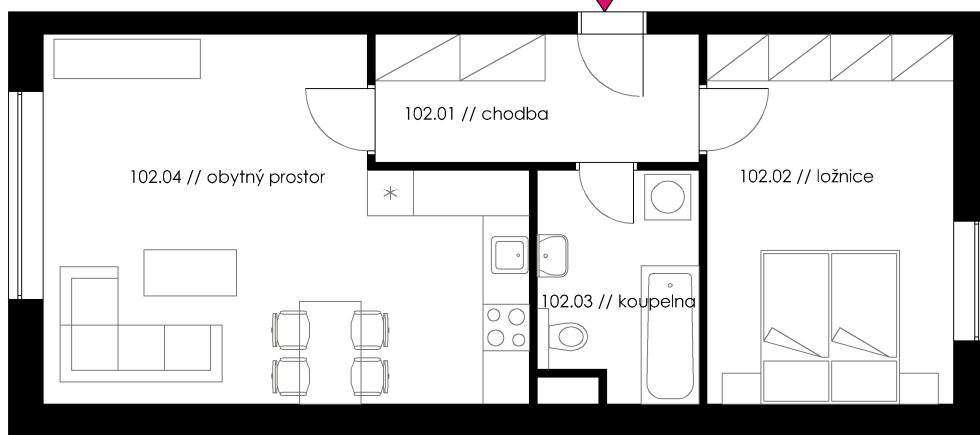

Bytový dům BD 6 BYT Č.102

SEZNAM MÍSTNOSTÍ BYTU

č. místnosti // pokoj	plocha (m²)
102.01 // chodba	6,90 m²
102.02 // ložnice	15,10 m²
102.03 // koupelna	5,70 m²
102.04 // obývací místnost	26,90 m²
CELKEM	54,60 m²
102.05 // zahrada	31,90 m²
102.06 // sklad	1,5 m²

102

6 m 1 m 0 m