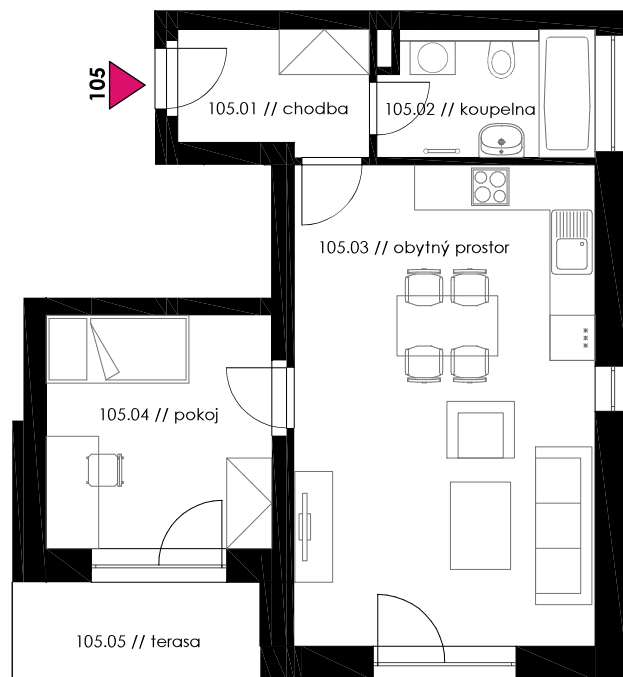

# Bytový dům BD 13 BYT č.105

## SEZNAM MÍSTNOSTÍ BYTU

<b>Jednotka:</b>	<b>Byt 105</b>
<b>Dispozice:</b>	<b>2+kk</b>
<b>Podlaží:</b>	<b>1.NP</b>
01 // chodba	4,24 m <sup>2</sup>
02 // koupelna	4,29 m <sup>2</sup>
03 // obytný prostor	25,77 m <sup>2</sup>
04 // pokoj	9,69 m <sup>2</sup>
<b>UŽITNÁ PLOCHA JEDNOTKY</b>	<b>43,99 m<sup>2</sup></b>
<b>PODLAHOVÁ PLOCHA JEDNOTKY</b>	<b>45,77 m<sup>2</sup></b>
05 // terasa	4,41 m <sup>2</sup>
06 // zahrada	89,00 m <sup>2</sup>

105.06 // zahrada