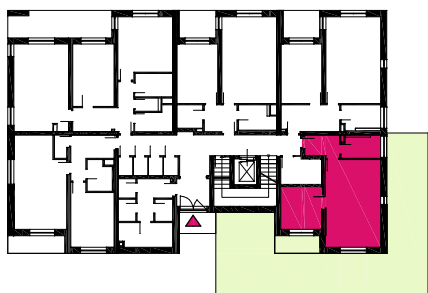

# Bytový dům BD 13 BYT č.105

## SEZNAM MÍSTNOSTÍ BYTU

<b>Jednotka:</b>	<b>Byt 105</b>
<b>Dispozice:</b>	<b>2+kk</b>
<b>Podlaží:</b>	<b>1.NP</b>
01 // chodba	4,24 m <sup>2</sup>
02 // koupelna	4,29 m <sup>2</sup>
03 // obytný prostor	25,77 m <sup>2</sup>
04 // pokoj	9,69 m <sup>2</sup>
<b>UŽITNÁ PLOCHA JEDNOTKY</b>	<b>43,99 m<sup>2</sup></b>
<b>PODLAHOVÁ PLOCHA JEDNOTKY</b>	<b>45,77 m<sup>2</sup></b>
05 // terasa	4,41 m <sup>2</sup>
06 // zahrada	89,00 m <sup>2</sup>