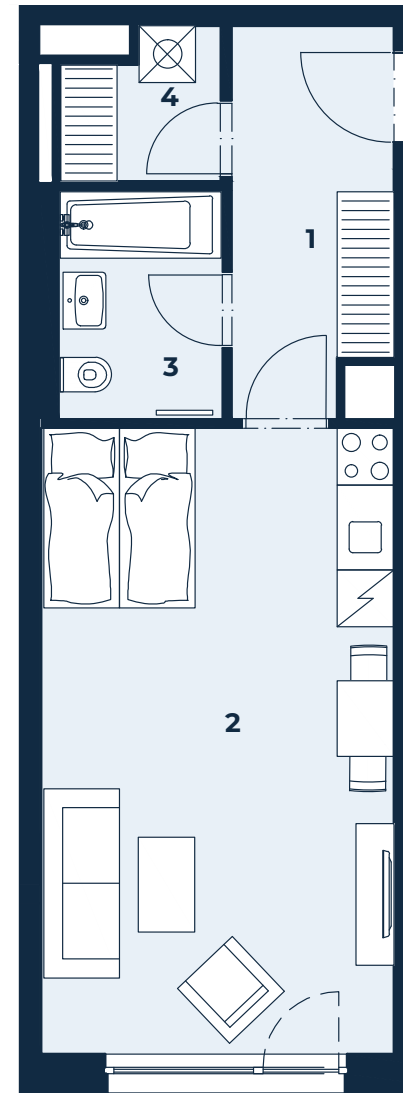

BYT 411 | 1+kk | 39,7 m²

PANORAMA JINONICE
CREDITAS REAL ESTATE

Jednotka:	411
Dispozice:	1+kk
Podlaží:	4. NP

01	chodba	6,9 m ²
02	obývací pokoj + kk + spací prostor	24,8 m ²
03	koupelna + wc	4,5 m ²
04	komora	2,5 m ²
UŽITNÁ PLOCHA JEDNOTKY		38,7 m ²
PODLAHOVÁ PLOCHA JEDNOTKY		39,7 m ²

Umístění na patře

Umístění na podlaží

Upozornění: Tento výkres byl zpracován pro marketingové účely. Podlahová plocha jednotky jest vypočtena dle 366/2013 Sb. Plochy jednotlivých místností jsou pouze orientační. Vyobrazené zařízení v plánech bytů (nábytek, kuchyňská linka, el. spotřebiče atp.) není součástí dodávky a je pouze ilustrativní. Rozsah dodávky bude specifikován ve standardu a smlouvě s klientem. Investor si vyhrazuje právo změny.