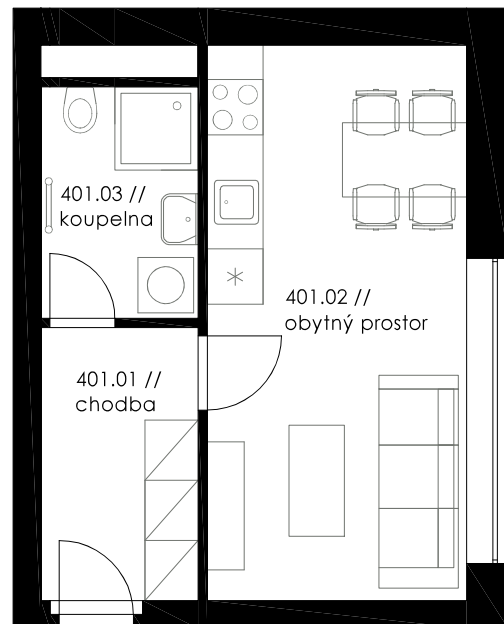

Bytový dům BD 15

BYT Č.401

SEZNAM MÍSTNOSTÍ BYTU

Jednotka:	Byt 401
Dispozice:	1+kk
Podlaží:	4.NP
01 // chodba	5,21 m ²
02 // obytný prostor	16,54 m ²
03 // koupelna	4,09 m ²
UŽITNÁ PLOCHA JEDNOTKY	25,84 m²
PODLAHOVÁ PLOCHA JEDNOTKY	27,43 m²

6 m

1 m

0 m