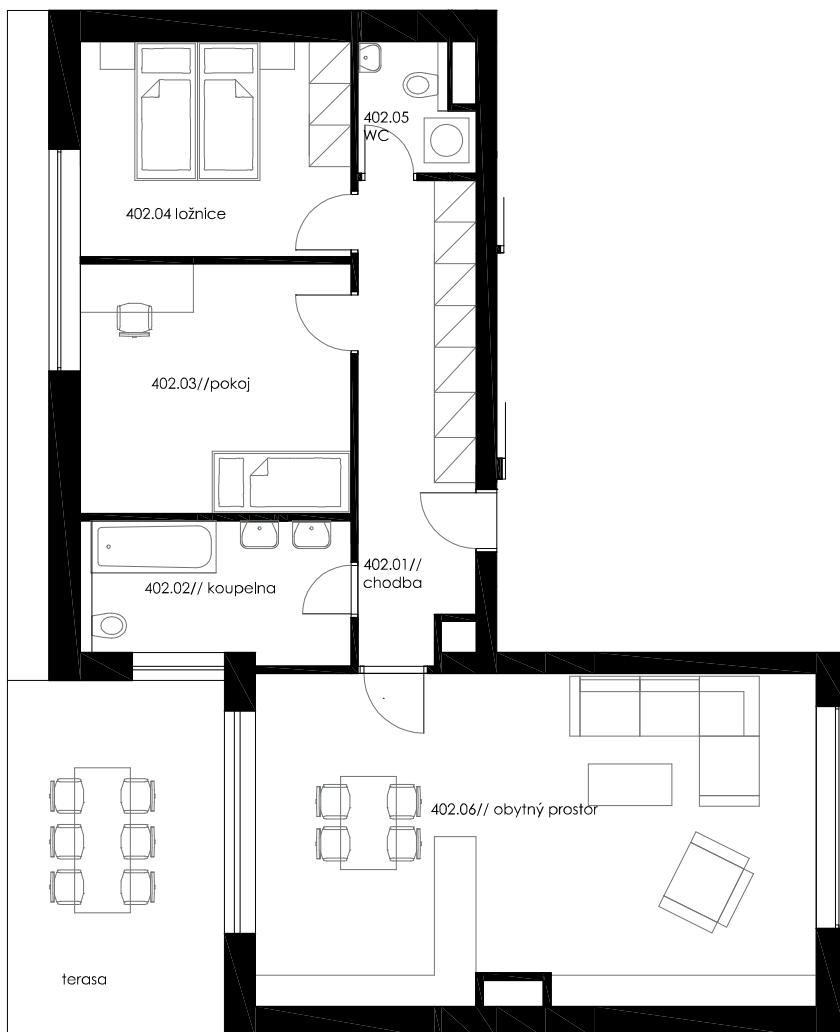

Bytový dům BD 4 BYT č.402

SEZNAM MÍSTNOSTÍ BYTU

č. místnosti // pokoj plocha (m²)

402.01 // chodba	11,90 m ²
402.02 // koupelna	8,60 m ²
402.03 // pokoj	14,00 m ²
402.04 // ložnice	12,10 m ²
402.05 // WC	3,00 m ²
402.06 // obytný prostor	38,00 m ²

CELKEM 87,60 m²

402.07 // terasa	14,90 m ²
402.08 // sklad	1,40 m ²

západ

6 m 1 m 0 m