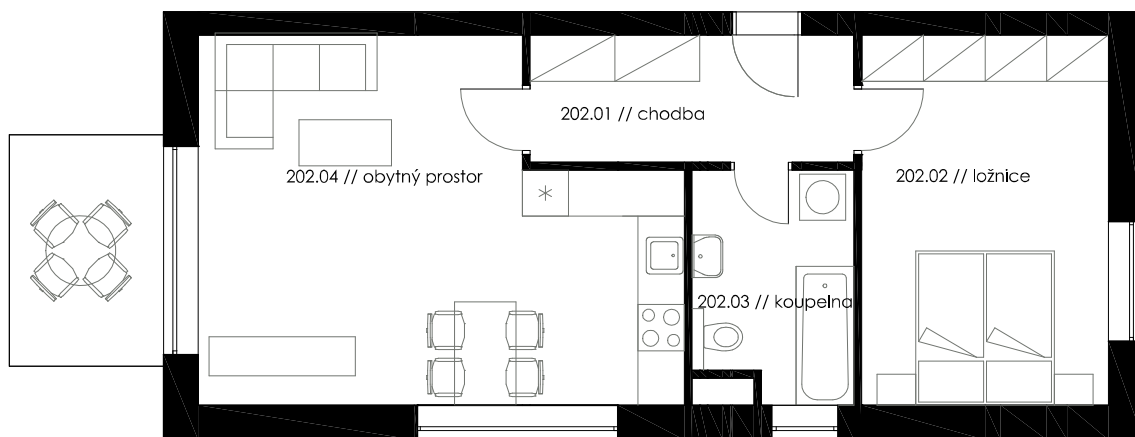

### SEZNAM MÍSTNOSTÍ BYTU

č. místnosti // pokoj ..... plocha ( m<sup>2</sup> )

202.01 // chodba ..... 6,60 m<sup>2</sup>

202.02 // ložnice ..... 15,40 m<sup>2</sup>

202.03 // koupelna ..... 6,00 m<sup>2</sup>

202.04 // obývací místnost ..... 27,40 m<sup>2</sup>

**CELKEM ..... 55,40 m<sup>2</sup>**

202.05 // balkon ..... 6,00 m<sup>2</sup>

202.06 // sklad ..... 1,60 m<sup>2</sup>

západ

202

6 m 1 m 0 m