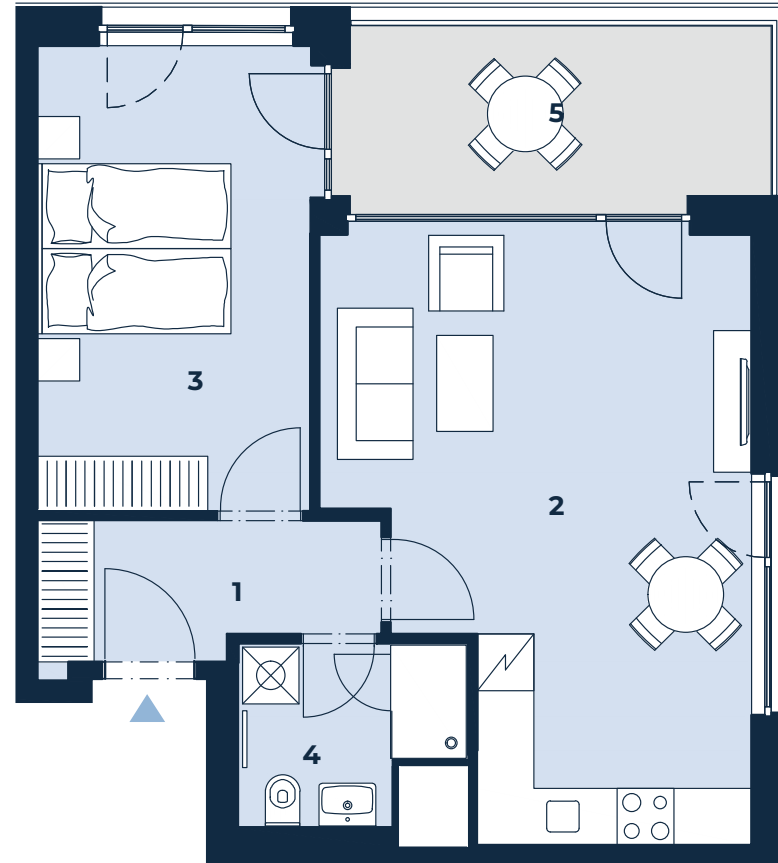

BYT 304 | 2+kk | 50,5 m²

PANORAMA JINONICE
CREDITAS REAL ESTATE

Jednotka:	304
Dispozice:	2+kk
Podlaží:	3. NP

01	chodba	5,3 m ²
02	obývací pokoj + kk	25,3 m ²
03	ložnice	14,4 m ²
04	koupelna + wc	4,3 m ²
UŽITNÁ PLOCHA JEDNOTKY		49,3 m ²
PODLAHOVÁ PLOCHA JEDNOTKY		50,5 m ²
05	lodžie	9,0 m ²

Umístění na patře

Umístění na podlaží

Upozornění: Tento výkres byl zpracován pro marketingové účely. Podlahová plocha jednotky jest vypočtena dle 366/2013 Sb. Plochy jednotlivých místností jsou pouze orientační. Vyobrazené zařízení v plánech bytů (nábytek, kuchyňská linka, el. spotřebiče atp.) není součástí dodávky a je pouze ilustrativní. Rozsah dodávky bude specifikován ve standardu a smlouvě s klientem. Investor si vyhrazuje právo změny.