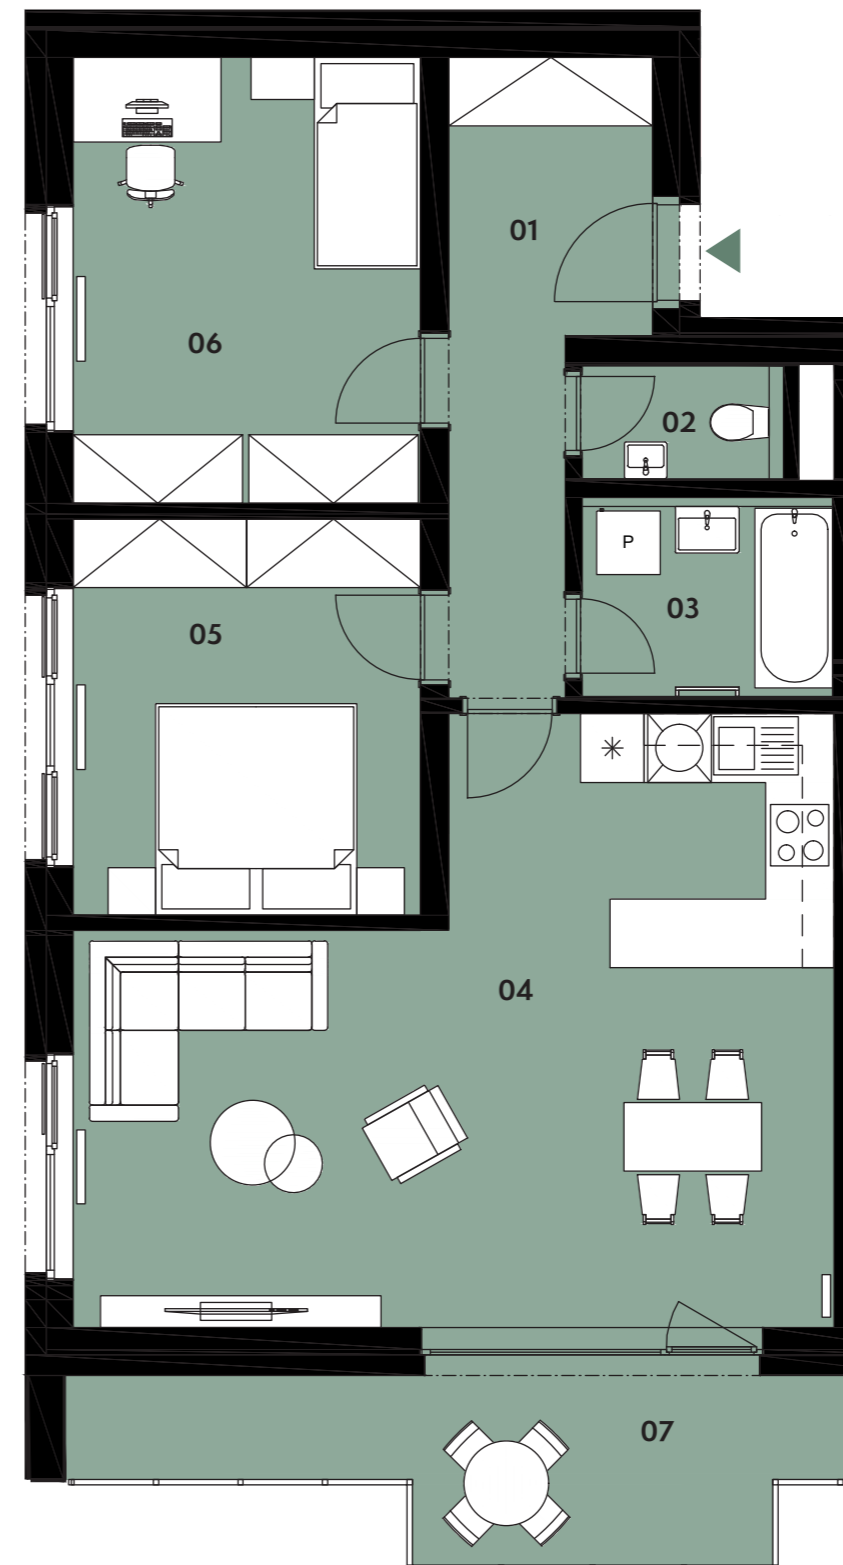

BYTOVÝ DŮM A | BYT A21 | 3+kk | 81,3 m²

KLECANSKÁ ALEJ
CREDITAS REAL ESTATE

Jednotka:	A21
Dispozice:	3+kk
Podlaží:	2. NP
<hr/>	
01 chodba	9,6 m ²
02 wc	2,0 m ²
03 koupelna	4,5 m ²
04 obývací pokoj + kk	35,1 m ²
05 ložnice	12,3 m ²
06 pokoj	13,8 m ²
<hr/>	
UŽITNÁ PLOCHA JEDNOTKY	77,3 m ²
PODLAHOVÁ PLOCHA JEDNOTKY	81,3 m ²
<hr/>	
07 balkon	10,4 m ²

Umístění v patře

Umístění na podlaží

Upozornění: Tento výkres byl zpracován pro marketingové účely. Podlahová plocha jednotky je vypočtena dle 366/2013 Sb. Plochy jednotlivých místností jsou pouze orientační. Vyobrazené zařízení v plánech bytů (nábytek, kuchyňská linka, el. spotřebiče atp.) není součástí dodávky a je pouze ilustrativní. Rozsah dodávky bude specifikován ve standardu a smlouvě s klientem. Investor si vyhrazuje právo změny.