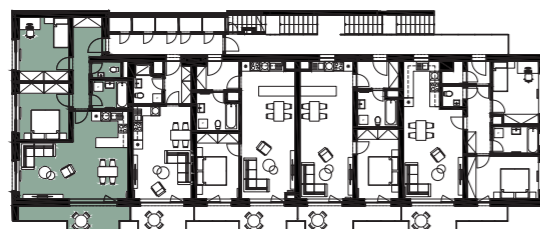

BYTOVÝ DŮM A | BYT A21 | 3+kk | 81,3 m²

KLECANSKÁ ALEJ
CREDITAS REAL ESTATE

Jednotka:	A21
Dispozice:	3+kk
Podlaží:	2. NP
<hr/>	
01 chodba	9,6 m ²
02 wc	2,0 m ²
03 koupelna	4,5 m ²
04 obývací pokoj + kk	35,1 m ²
05 ložnice	12,3 m ²
06 pokoj	13,8 m ²
<hr/>	
UŽITNÁ PLOCHA JEDNOTKY	77,3 m ²
PODLAHOVÁ PLOCHA JEDNOTKY	81,3 m ²
<hr/>	
07 balkon	10,4 m ²

Umístění v patře

Umístění na podlaží

Upozornění: Tento výkres byl zpracován pro marketingové účely. Podlahová plocha jednotky je vypočtena dle 366/2013 Sb. Plochy jednotlivých místností jsou pouze orientační. Vyobrazené zařízení v plánech bytů (nábytek, kuchyňská linka, el. spotřebiče atp.) není součástí dodávky a je pouze ilustrativní. Rozsah dodávky bude specifikován ve standardu a smlouvě s klientem. Investor si vyhrazuje právo změny.