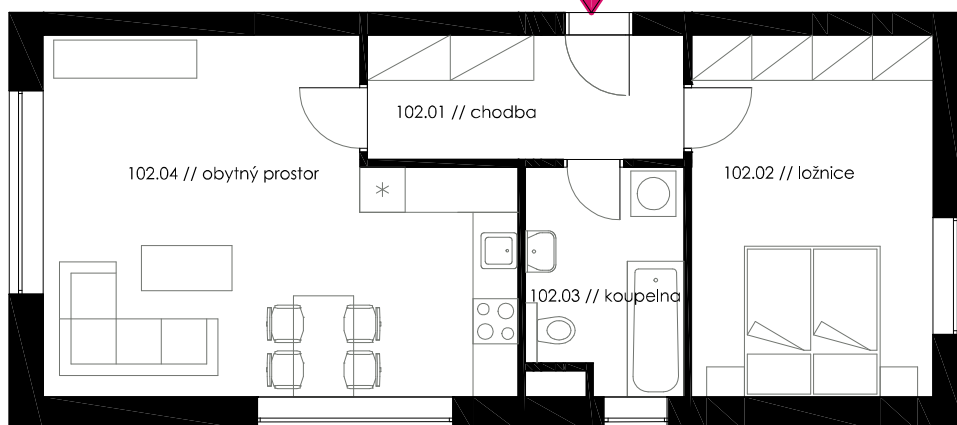

Bytový dům BD 8 BYT č.102

SEZNAM MÍSTNOSTÍ BYTU

č. místnosti // pokoj plocha (m²)

102.01 // chodba 6,90 m²

102.02 // ložnice 15,10 m²

102.03 // koupelna 5,70 m²

102.04 // obývací místnost 26,90 m²

CELKEM 54,60 m²

102.05 // zahrada 129,00 m²

102.06 // sklad 1,5 m²

západ

102

6 m 1 m 0 m