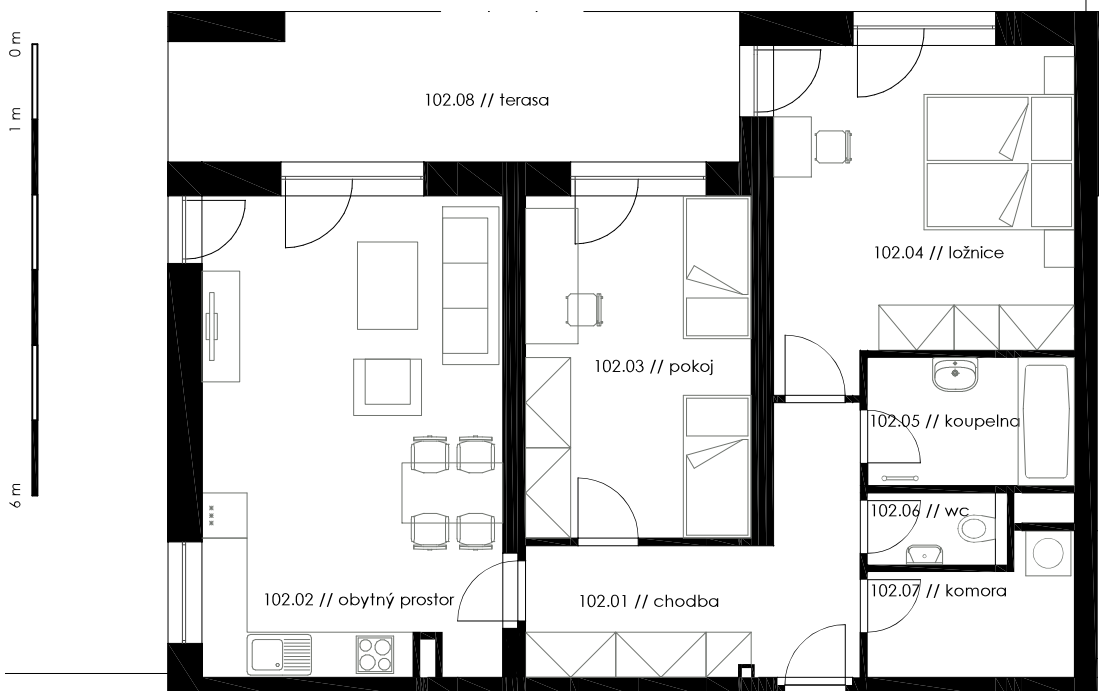

Bytový dům BD 13 BYT č.102

SEZNAM MÍSTNOSTÍ BYTU

Jednotka:	Byt 102
Dispozice:	3+kk
Podlaží:	1.NP
01 // chodba	10,37 m ²
02 // obytný prostor	25,81 m ²
03 // pokoj	13,73 m ²
04 // ložnice	17,23 m ²
05 // koupelna	4,50 m ²
06 // wc	1,51 m ²
07 // komora	4,15 m ²
UŽITNÁ PLOCHA JEDNOTKY	77,30 m ²
PODLAHOVÁ PLOCHA JEDNOTKY	83,31 m ²
08 // terasa	14,85 m ²
09 // zahrada	173,30 m ²

západ

102.09 // zahrada

102