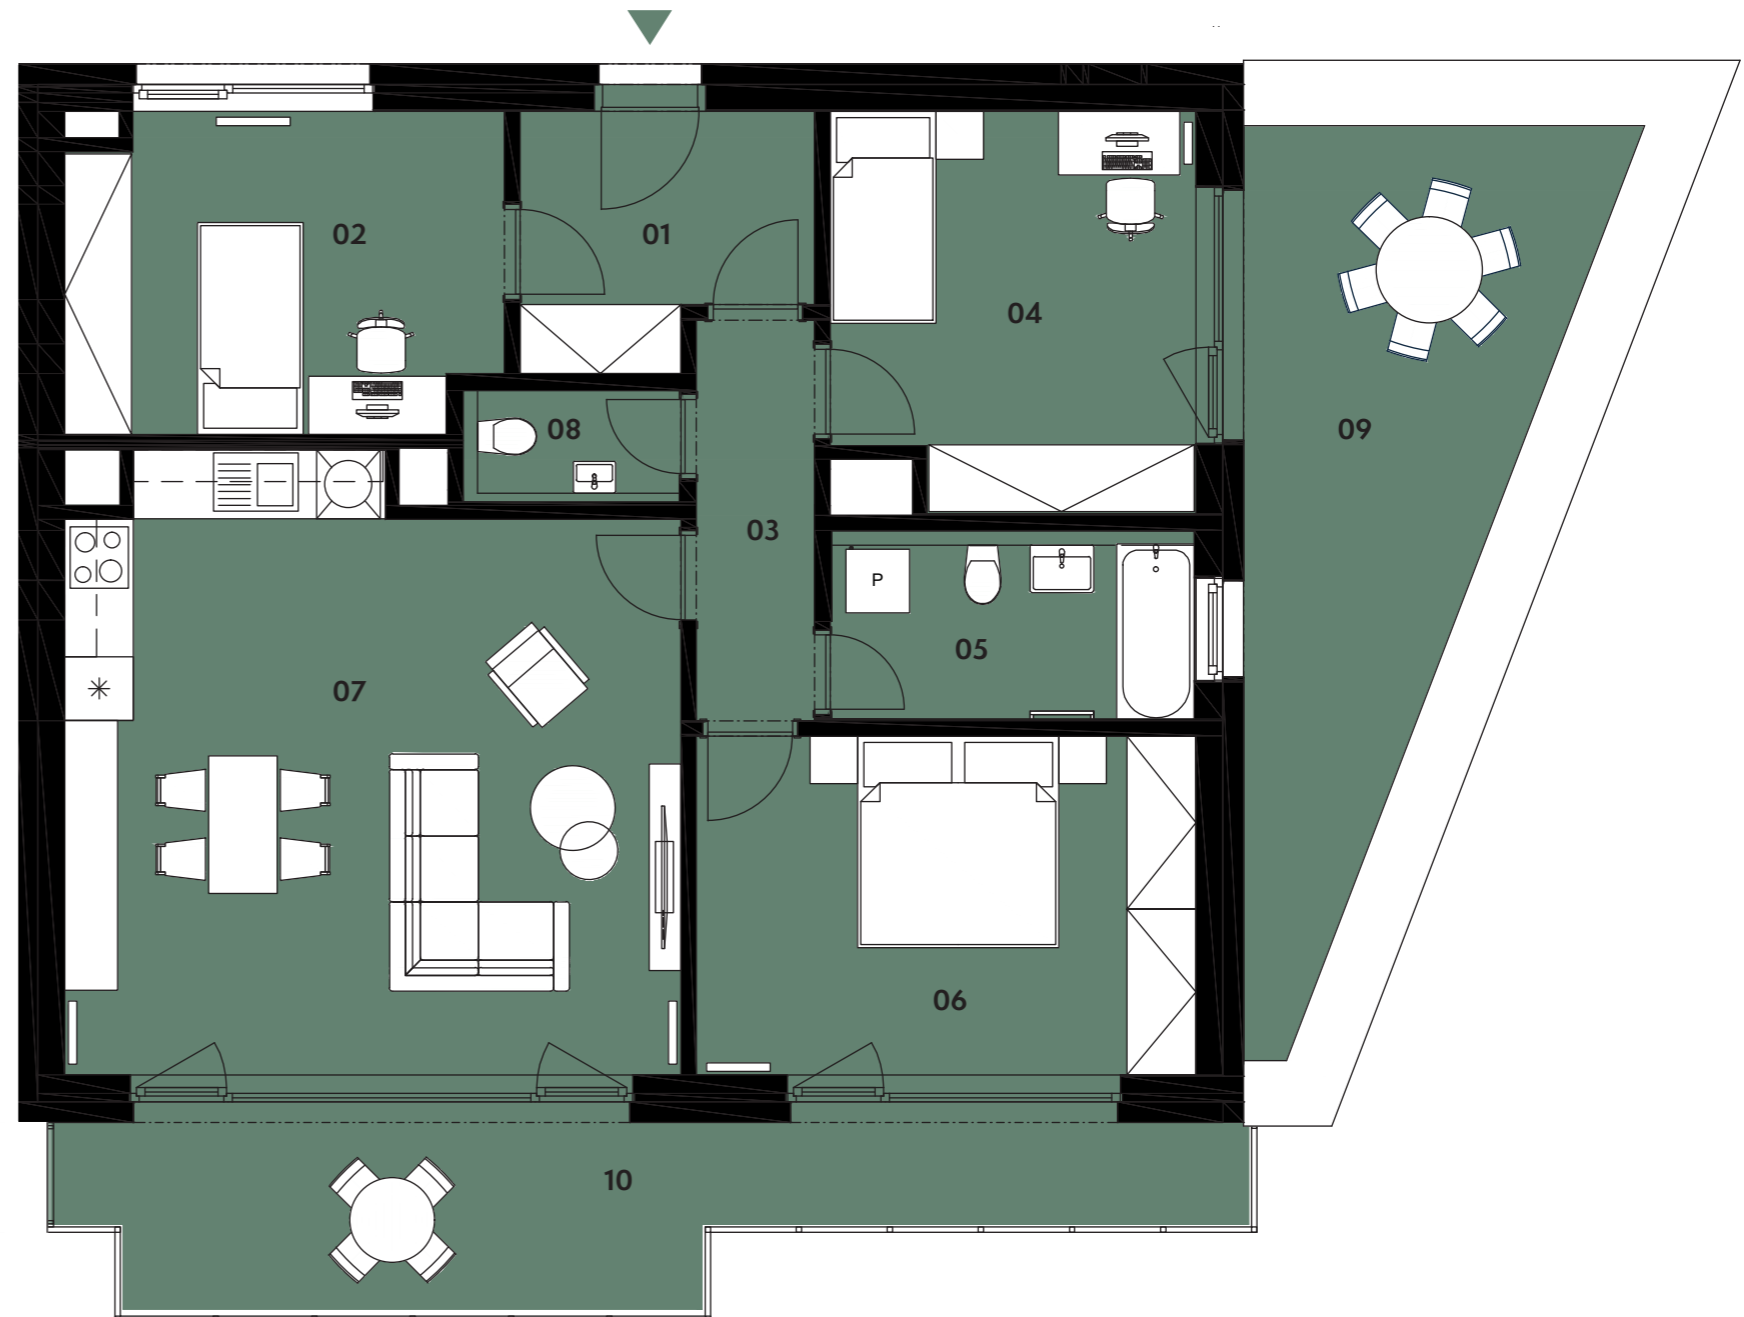

BYTOVÝ DŮM B | BYT B33 | 4+kk | 98,3 m²

KLECANSKÁ ALEJ
CREDITAS REAL ESTATE

| | |
|---------------------------|---------------------|
| Jednotka: | B33 |
| Dispozice: | 4+kk |
| Podlaží: | 3. NP |
| <hr/> | |
| 01 chodba | 6,1 m ² |
| 02 pokoj 1 | 12,2 m ² |
| 03 chodba | 4,9 m ² |
| 04 pokoj 2 | 13,0 m ² |
| 05 koupelna + wc | 6,1 m ² |
| 06 ložnice | 15,7 m ² |
| 07 obývací pokoj + kk | 33,0 m ² |
| 08 wc | 2,2 m ² |
| <hr/> | |
| UŽITNÁ PLOCHA JEDNOTKY | 93,1 m ² |
| PODLAHOVÁ PLOCHA JEDNOTKY | 98,3 m ² |
| <hr/> | |
| 09 terasa | 19,5 m ² |
| 10 balkon | 16,8 m ² |

Umístění v patře

Umístění na podlaží

Upozornění: Tento výkres byl zpracován pro marketingové účely. Podlahová plocha jednotky je vypočtena dle 366/2013 Sb. Plochy jednotlivých místností jsou pouze orientační. Vyobrazené zařízení v plánech bytů (nábytek, kuchyňská linka, el. spotřebiče atp.) není součástí dodávky a je pouze ilustrativní. Rozsah dodávky bude specifikován ve standardu a smlouvě s klientem. Investor si vyhrazuje právo změny.