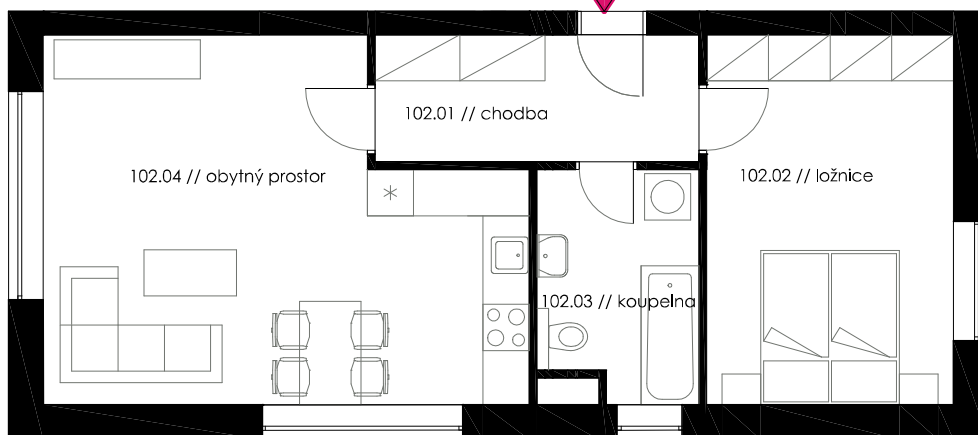

Bytový dům BD 5 BYT Č.102

SEZNAM MÍSTNOSTÍ BYTU

č. místnosti // pokoj plocha (m²)

102.01 // chodba 6,90 m²

102.02 // ložnice 15,10 m²

102.03 // koupelna 5,70 m²

102.04 // obývací místnost 26,90 m²

CELKEM 54,60 m²

102.05 // zahrada 30,60 m²

102.06 // sklad 1,5 m²

západ

102

6 m 1 m 0 m