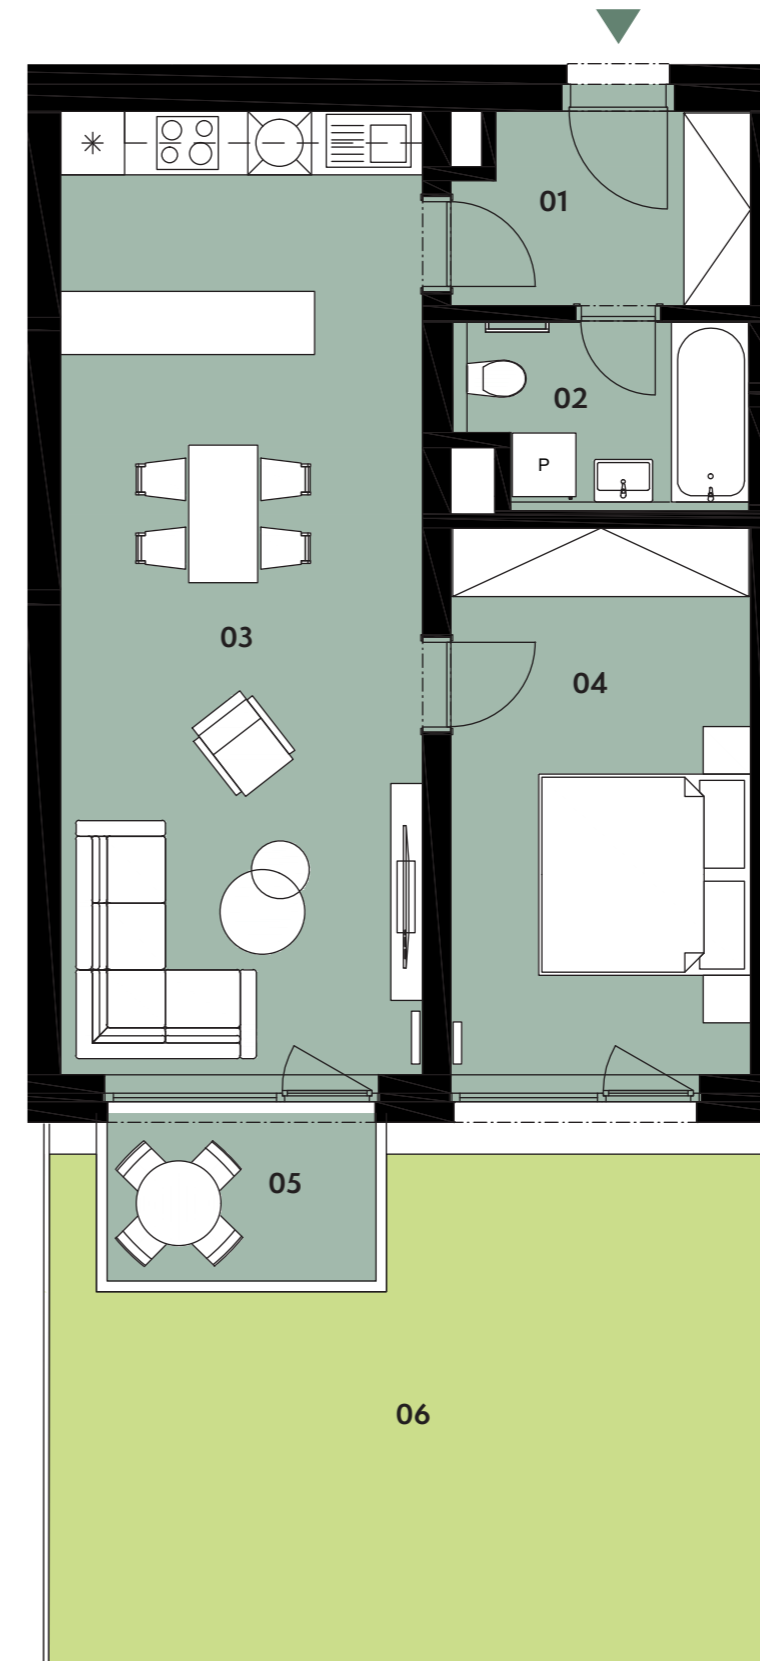

BYTOVÝ DŮM B | BYT **B14** | 2+kk | 59,7 m²

KLECANSKÁ ALEJ
CREDITAS REAL ESTATE

| | |
|---|--|
| Jednotka: | B14 |
| Dispozice: | 2+kk |
| Podlaží: | 1. NP |
| <hr/> | |
| 01 | chodba 5,0 m ² |
| 02 | koupelna + wc 4,6 m ² |
| 03 | obývací pokoj + kk 32,0 m ² |
| 04 | ložnice 15,0 m ² |
| <hr/> | |
| UŽITNÁ PLOCHA JEDNOTKY 56,7 m ² | |
| PODLAHOVÁ PLOCHA JEDNOTKY 59,7 m ² | |
| <hr/> | |
| 05 | terasa 4,9 m ² |
| 06 | předzahrádka 29,7 m ² |

Umístění v patře

Umístění na podlaží

Upozornění: Tento výkres byl zpracován pro marketingové účely. Podlahová plocha jednotky je vypočtena dle 366/2013 Sb. Plochy jednotlivých místností jsou pouze orientační. Vyobrazené zařízení v plánech bytů (nábytek, kuchyňská linka, el. spotřebiče atp.) není součástí dodávky a je pouze ilustrativní. Rozsah dodávky bude specifikován ve standardu a smlouvě s klientem. Investor si vyhrazuje právo změny.