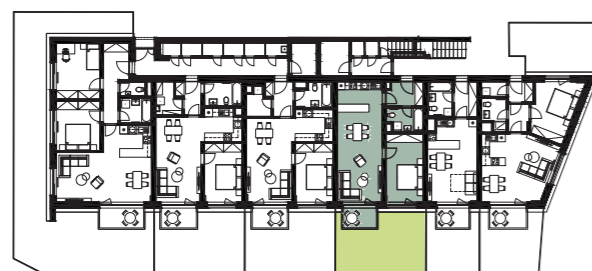

BYTOVÝ DŮM B | BYT **B14** | 2+kk | 59,7 m²

KLECANSKÁ ALEJ
CREDITAS REAL ESTATE

| | |
|---|--|
| Jednotka: | B14 |
| Dispozice: | 2+kk |
| Podlaží: | 1. NP |
| <hr/> | |
| 01 | chodba 5,0 m ² |
| 02 | koupelna + wc 4,6 m ² |
| 03 | obývací pokoj + kk 32,0 m ² |
| 04 | ložnice 15,0 m ² |
| <hr/> | |
| UŽITNÁ PLOCHA JEDNOTKY 56,7 m ² | |
| PODLAHOVÁ PLOCHA JEDNOTKY 59,7 m ² | |
| <hr/> | |
| 05 | terasa 4,9 m ² |
| 06 | předzahrádka 29,7 m ² |

Umístění v patře

Umístění na podlaží

Upozornění: Tento výkres byl zpracován pro marketingové účely. Podlahová plocha jednotky je vypočtena dle 366/2013 Sb. Plochy jednotlivých místností jsou pouze orientační. Vyobrazené zařízení v plánech bytů (nábytek, kuchyňská linka, el. spotřebiče atp.) není součástí dodávky a je pouze ilustrativní. Rozsah dodávky bude specifikován ve standardu a smlouvě s klientem. Investor si vyhrazuje právo změny.