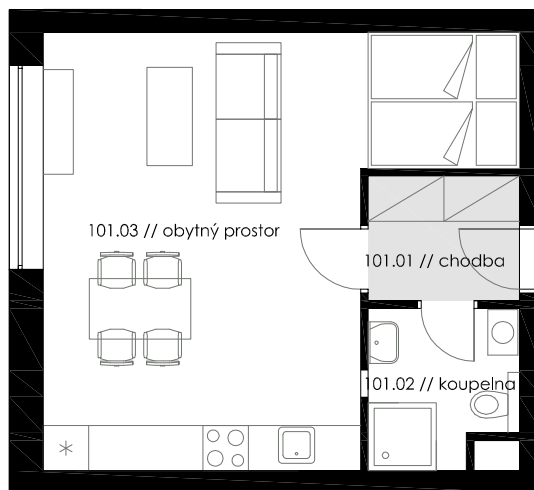

Bytový dům BD 11 BYT Č.101

SEZNAM MÍSTNOSTÍ BYTU

č. místnosti // pokoj .....

101.01 // chodba	3,24 m²
101.02 // koupelna	3,68 m²
101.03 // obývací prostor	28,42 m²
CELKEM	35,34 m²
101.04 // zahrada	23,45 m²
100.06 // sklad	2,16 m²

6 m 1 m 0 m