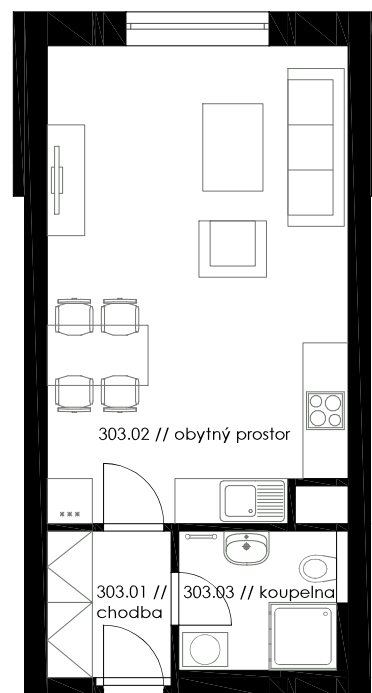

Bytový dům BD 12 BYT č.303

SEZNAM MÍSTNOSTÍ BYTU

Jednotka:	Byt 303
Dispozice:	1+kk
Podlaží:	3.NP
01 // chodba	3,40 m ²
02 // obytný prostor	24,61 m ²
03 // ložnice	3,73 m ²
UŽITNÁ PLOCHA JEDNOTKY	31,74 m²
PODLAHOVÁ PLOCHA JEDNOTKY	33,33 m²

303

6 m 1 m 0 m