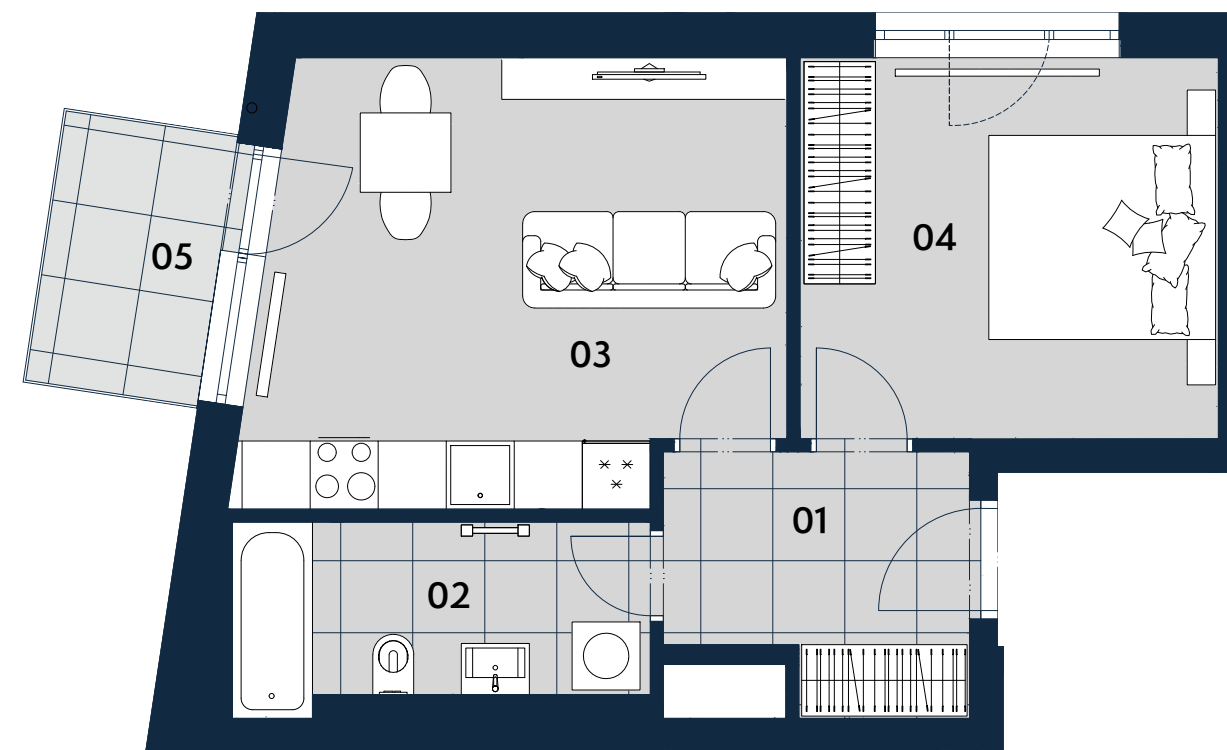

Jednotka:	E1.53	
Dispozice:	2+kk	
Podlaží:	5.NP	

01	chodba	5,8 m ²
02	koupelna + WC	5,6 m ²
03	obývací pokoj + kk	17,6 m ²
04	ložnice	12,2 m ²
05	balkon	3,8 m ²

UŽITNÁ PLOCHA JEDNOTKY	41,2 m ²
PODLAHOVÁ PLOCHA JEDNOTKY	42,4 m ²

Umístění na patře

Umístění na podlaží

0 3 m