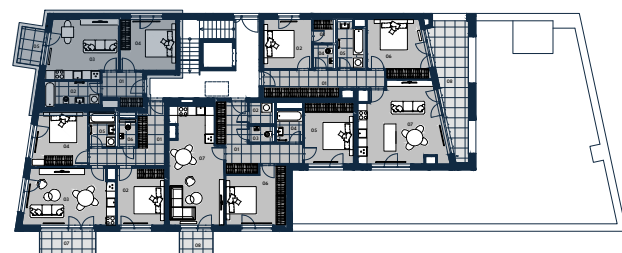

Jednotka:	E1.53	
Dispozice:	2+kk	
Podlaží:	5.NP	

01	chodba	5,8 m ²
02	koupelna + WC	5,6 m ²
03	obývací pokoj + kk	17,6 m ²
04	ložnice	12,2 m ²
05	balkon	3,8 m ²

UŽITNÁ PLOCHA JEDNOTKY	41,2 m ²
PODLAHOVÁ PLOCHA JEDNOTKY	42,4 m ²

Umístění na patře

Umístění na podlaží

0 3 m