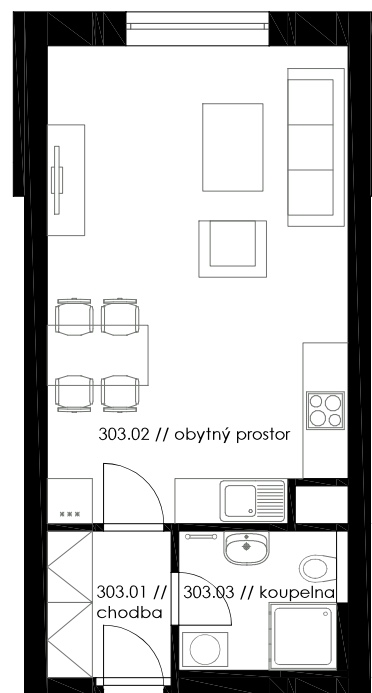

Bytový dům BD 14 BYT č.303

SEZNAM MÍSTNOSTÍ BYTU

Jednotka:	Byt 303
Dispozice:	1+kk
Podlaží:	3.NP
01 // chodba	3,40 m ²
02 // obytný prostor	24,61 m ²
03 // ložnice	3,73 m ²
UŽITNÁ PLOCHA JEDNOTKY	31,74 m²
PODLAHOVÁ PLOCHA JEDNOTKY	33,33 m²

303

6 m 1 m 0 m