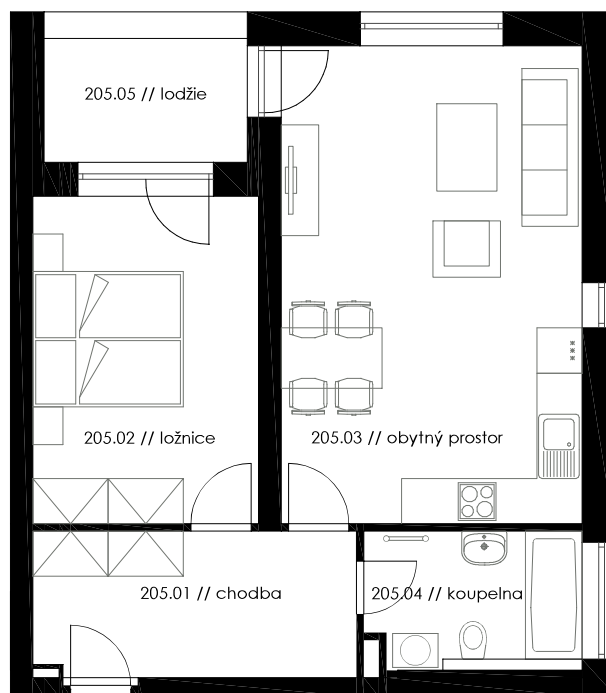

Bytový dům BD 13 BYT č.205

SEZNAM MÍSTNOSTÍ BYTU

Jednotka:	Byt 205
Dispozice:	2+kk
Podlaží:	2.NP
01 // chodba	8,54 m ²
02 // ložnice	13,14 m ²
03 // obytný prostor	25,27 m ²
04 // koupelna	4,75 m ²
UŽITNÁ PLOCHA JEDNOTKY	51,70 m ²
PODLAHOVÁ PLOCHA JEDNOTKY	54,93 m ²
05 // lodžie	4,68 m ²

6 m 1 m 0 m