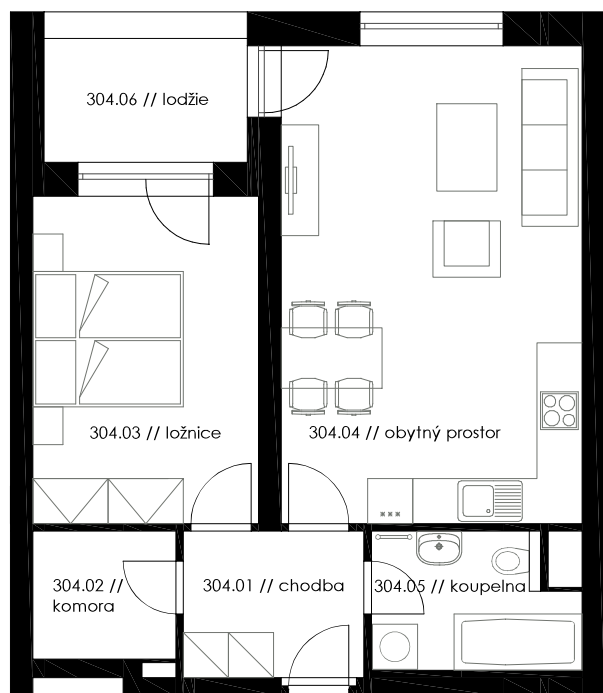

Bytový dům BD 13 BYT č.304

SEZNAM MÍSTNOSTÍ BYTU

Jednotka:	Byt 304
Dispozice:	2+kk
Podlaží:	3.NP
01 // chodba	5,04 m ²
02 // komora	3,12 m ²
03 // ložnice	13,14 m ²
04 // obytný prostor	25,27 m ²
05 // koupelna	4,44 m ²
UŽITNÁ PLOCHA JEDNOTKY	51,01 m²
PODLAHOVÁ PLOCHA JEDNOTKY	54,56 m²
06 // lodžie	5,58 m ²

304

6 m 1 m 0 m