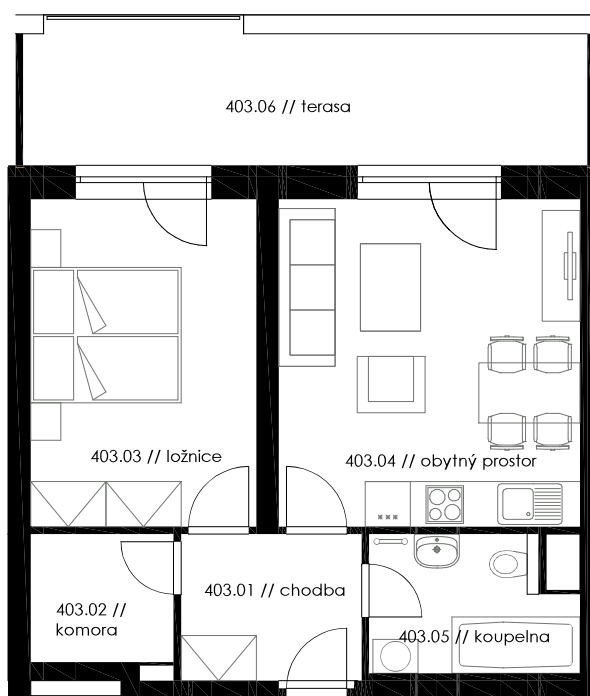

Bytový dům BD 14 BYT č.403

SEZNAM MÍSTNOSTÍ BYTU

Jednotka:	Byt 403
Dispozice:	2+kk
Podlaží:	4.NP
01 // chodba	5,04 m ²
02 // komora	3,12 m ²
03 // ložnice	13,14 m ²
04 // obytný prostor	17,55 m ²
05 // koupelna	4,44 m ²
UŽITNÁ PLOCHA JEDNOTKY	43,29 m²
PODLAHOVÁ PLOCHA JEDNOTKY	46,83 m²
06 // terasa	13,86 m ²

6 m 1 m 0 m