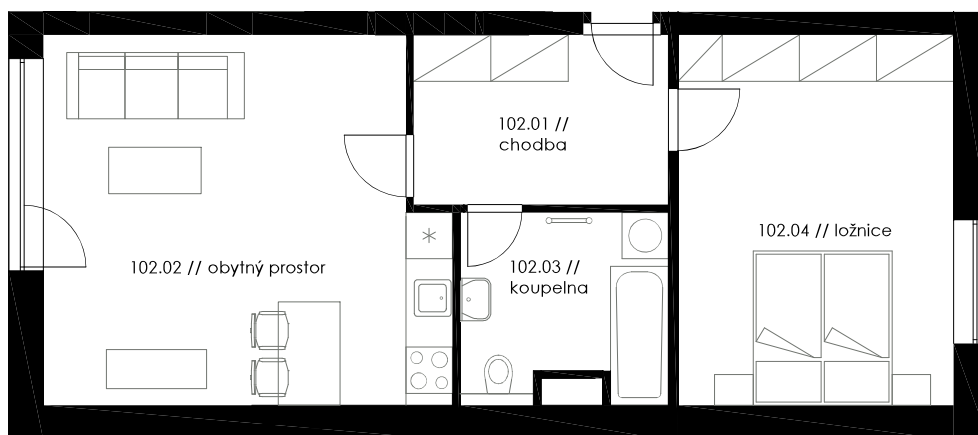

Bytový dům BD 15 BYT Č.102

SEZNAM MÍSTNOSTÍ BYTU

Jednotka:	Byt 102
Dispozice:	2+kk
Podlaží:	1.NP
01 // chodba	7,55 m²
02 // obytný prostor	24,34 m²
03 // koupelna	5,98 m²
04 // ložnice	16,91 m²
UŽITNÁ PLOCHA JEDNOTKY	54,78 m²
PODLAHOVÁ PLOCHA JEDNOTKY	56,88 m²
05 // zahrada	26,29 m²

západ

102

6 m 1 m 0 m